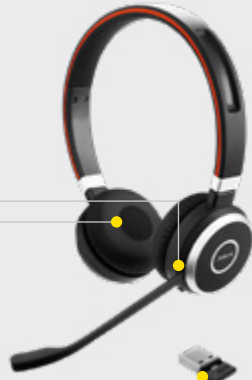

Maakt verbinding met:

*Verkrijgbaar als accessoire

STARTEN EN KOPPELEN

Schuif de Aan/Uit-schakelaar naar de Bluetooth-positie en houd deze daar 3 seconden vast totdat de LED blauw knippert.

Volg de gesproken instructies in de headset om te koppelen met uw apparaat

Sluit de vooraf gekoppelde Jabra Link 390 aan op een USB-poort op uw computer of sluit de headset aan op een USB-poort via de meegeleverde USB-kabel

OPLADEN

U kunt het apparaat opladen met de optionele oplaadstandaard of met de bijgeleverde USB-oplaadkabel.