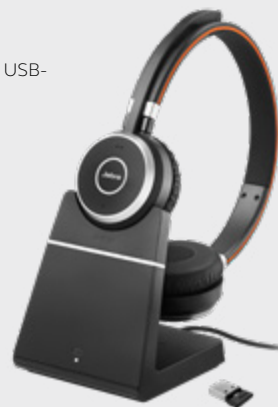

EVOLVE 65 SE

Designet til multitasking. Professionelt, trådløst headset med dobbelt tilslutning.

Garanti for UC-kompatibilitet

Jabra Evolve 65 SE er et professionelt Unified Communications-certificeret (UC) headset, der er fuldt kompatibelt med Microsoft Teams eller en UC-plattform efter dit eget valg for en problemfri oplevelse. For når kommunikation flyder let, gør arbejdet det samme.

BRUGSANVISNING

	FUNKTIONER	FORDELE
Tilslutning	Computer	Jabra Link 390 Bluetooth® USB-A-adapter. Op til 30 meter trådløs rækkevidde til din computer
	USB-kabel	Plug-and-play-tilslutning til computer
	Dobbelt Bluetooth-tilslutning	Opret forbindelse til to Bluetooth-aktiverede enheder på samme tid, inklusive mobilenhed og computer
	Certificeringer	Certificeret til Microsoft Teams*, Cisco og flere
Audio	Parring af flere enheder	Par op til 8 enheder, To forbindelser på samme tid
	Mikrofon	Banebrydende, støjdæmpende mikrofon eliminerer baggrundsstøj
	HiFi-lyd	HiFi-lydstreaming
	Softwareintegration	Yderligere funktioner er tilgængelige via Jabra Xpress og Jabra Direct
Nem at bruge	Genopladeligt batteri	Op til 14 timers taletid
	Busylight	Et indbygget busylight fungerer som et "forstyr ikke"-signal og hjælper dig med at holde fokus
	Komfort dagen lang	Ørepuder i kunstlæder og en bæremåde på ørerne for komfort hele dagen
	Opladningsstander (ekstraudstyr)	Nem opladning og docking med en opladningsstander (ekstraudstyr) for at eliminere batteriproblemer
	Diskret mikrofonarm	Mikrofonarmen kan klemmes ind i hovedbøjlen, når du ikke er i et opkald
	Musikfunktioner	Højtalerlydstyrke op/ned på headset
Varianter	Opkaldsstyring	Besvar/afvis opkald, øg/sænk højtalerlydstyrken, slå lyden fra
	UC- og MS-varianter	Vælg mellem UC eller MS Teams-varianter
Kompatibilitet	Førende UC-forhandlere og Microsoft Teams*	