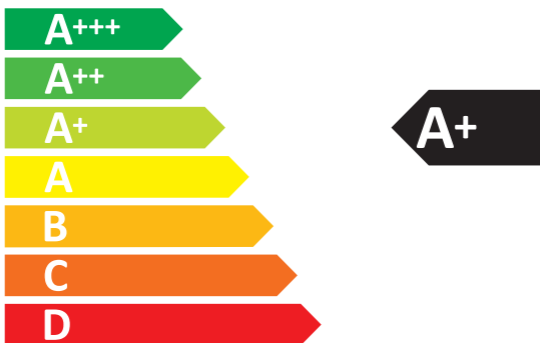

# ENERG

енергия · ενεργεια

AEG

BSS572260M

949494818

**72** L

**0.93** kWh/cycle\*

**0.69** kWh/cycle\*