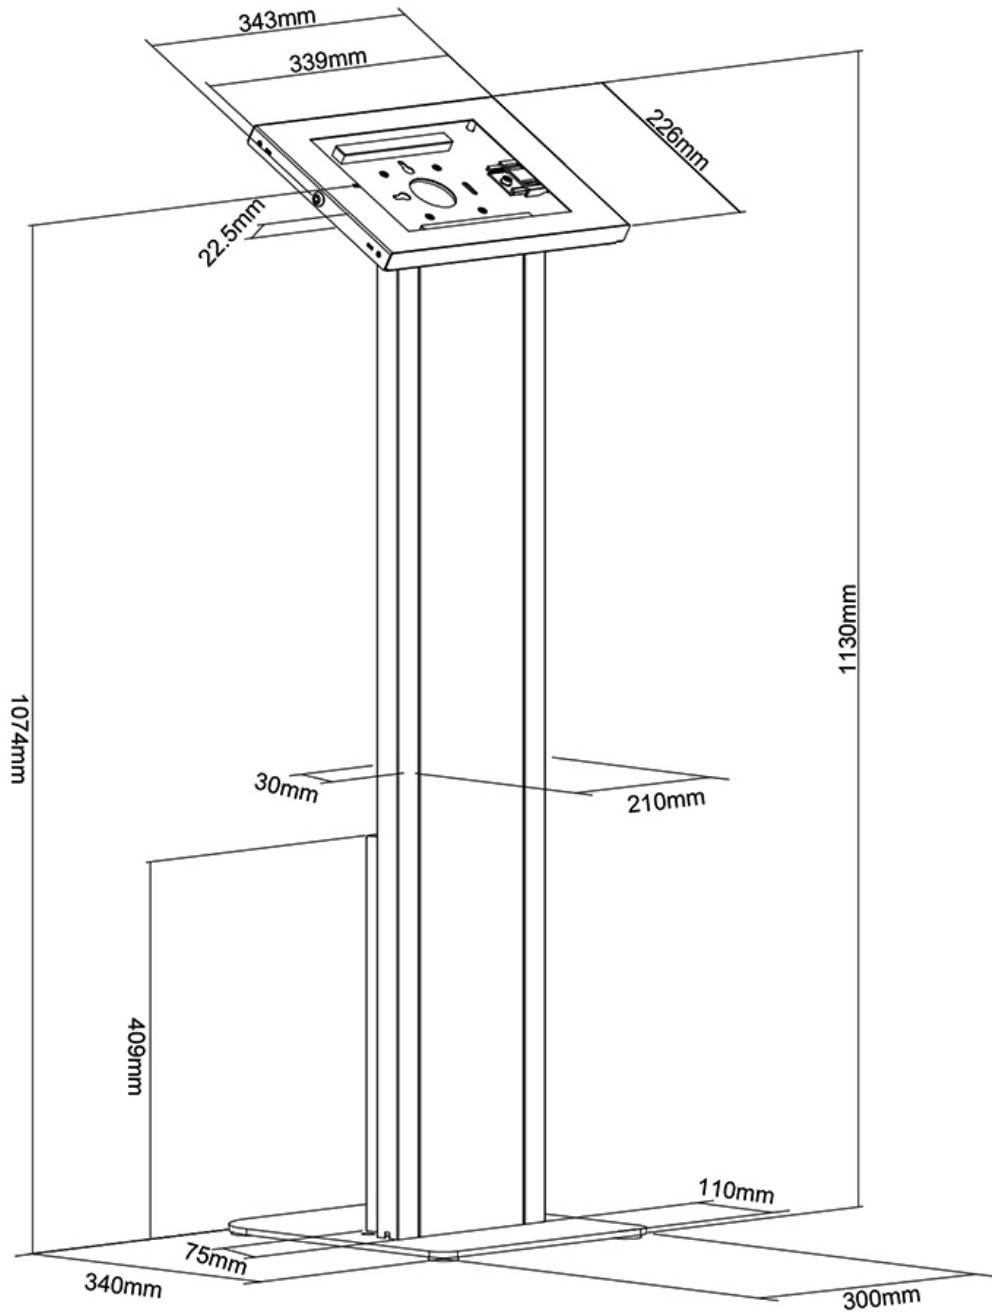

FL15-750WH1

SOPORTE DE SUELO PARA TABLETA

Neomounts