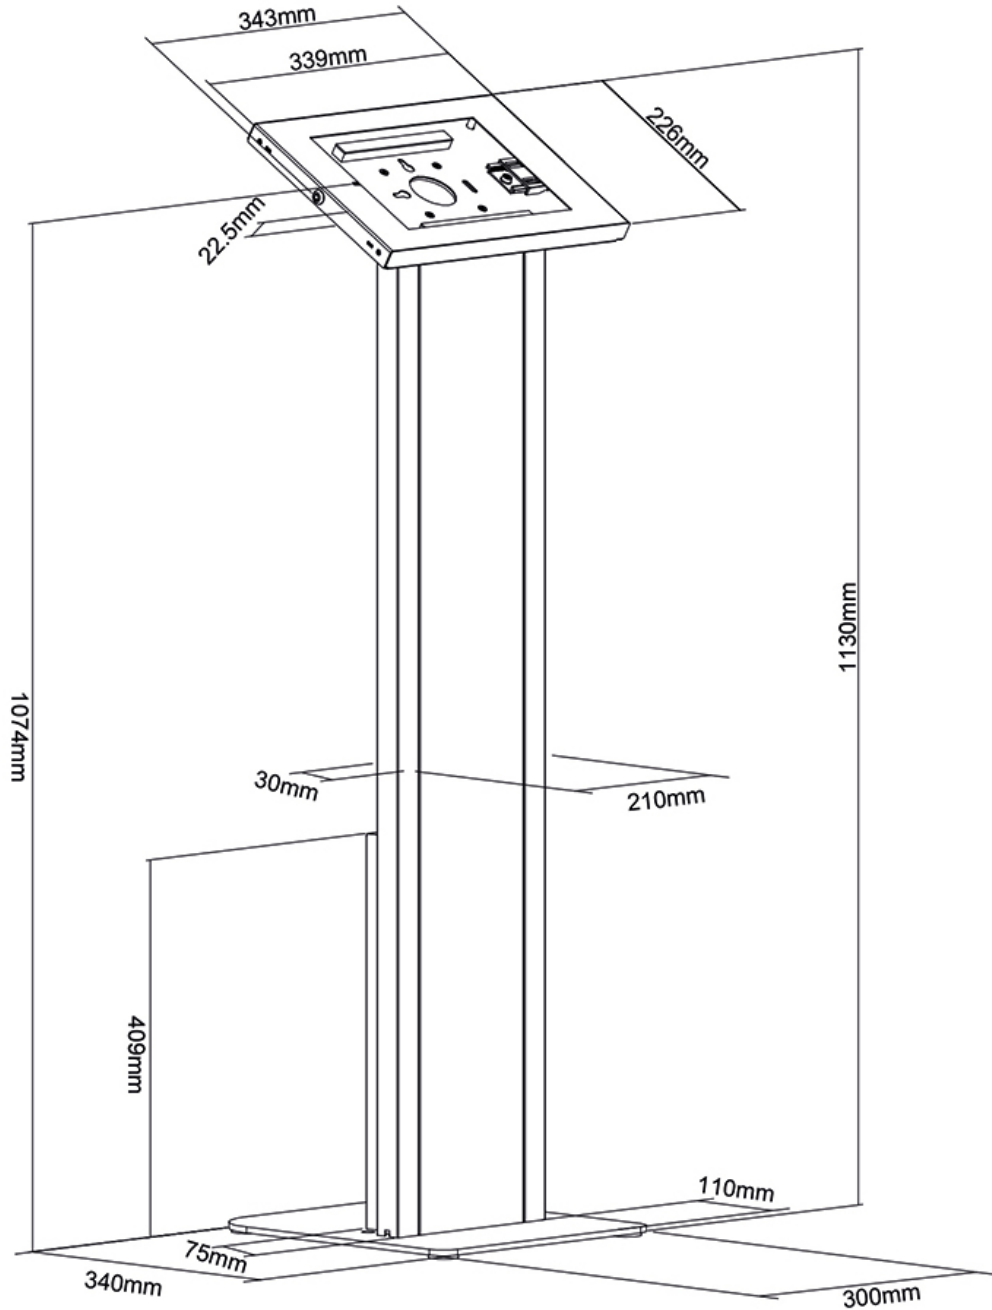

FL15-750WH1

SUPPORTO DA PAVIMENTO PER TABLET

Neomounts