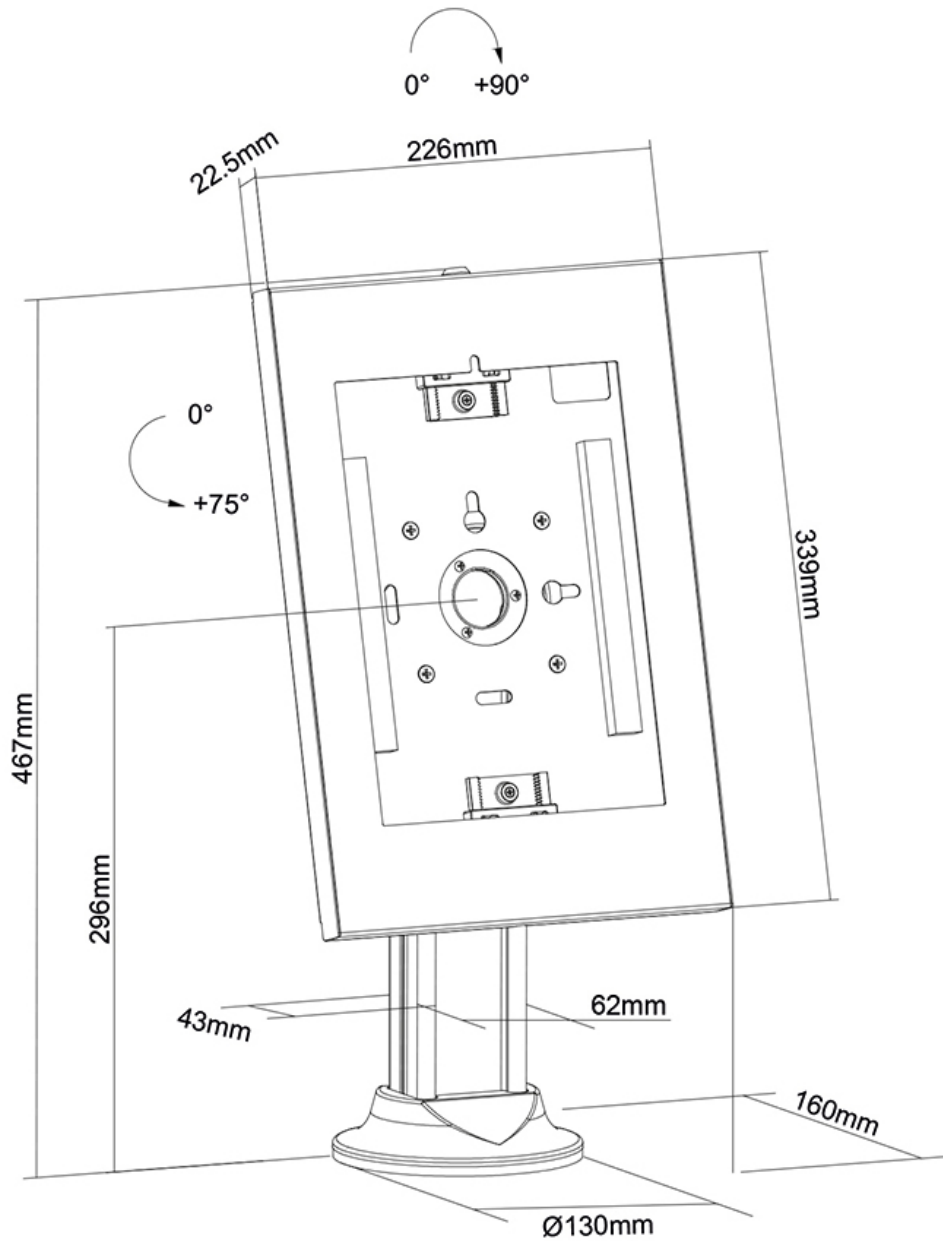

DS15-640WH1

SOPORTE DE TABLETAS PARA MOSTRADOR

Neomounts