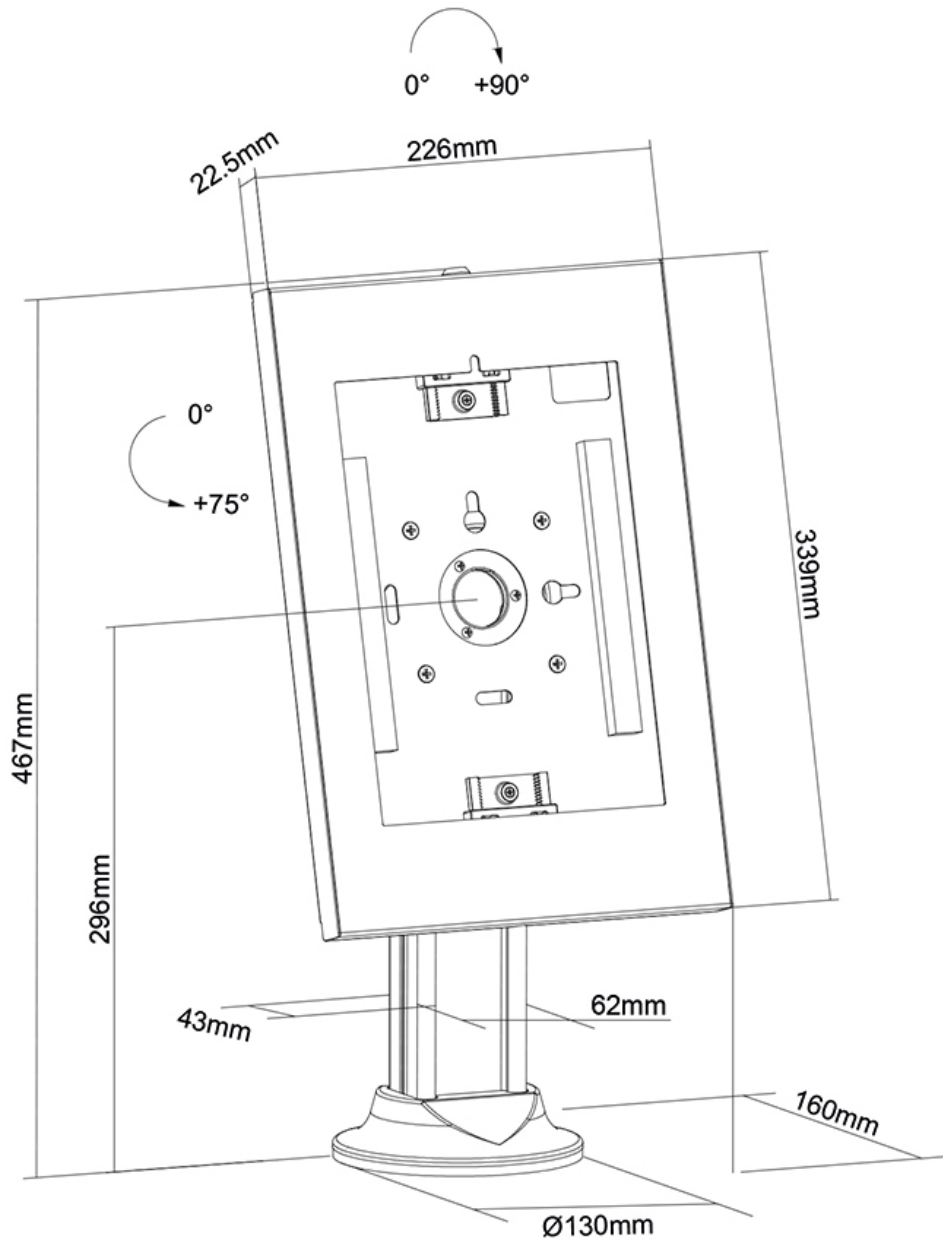

DS15-640WH1

PORTA TABLET DA TAVOLO NEOMOUNTS

Neomounts