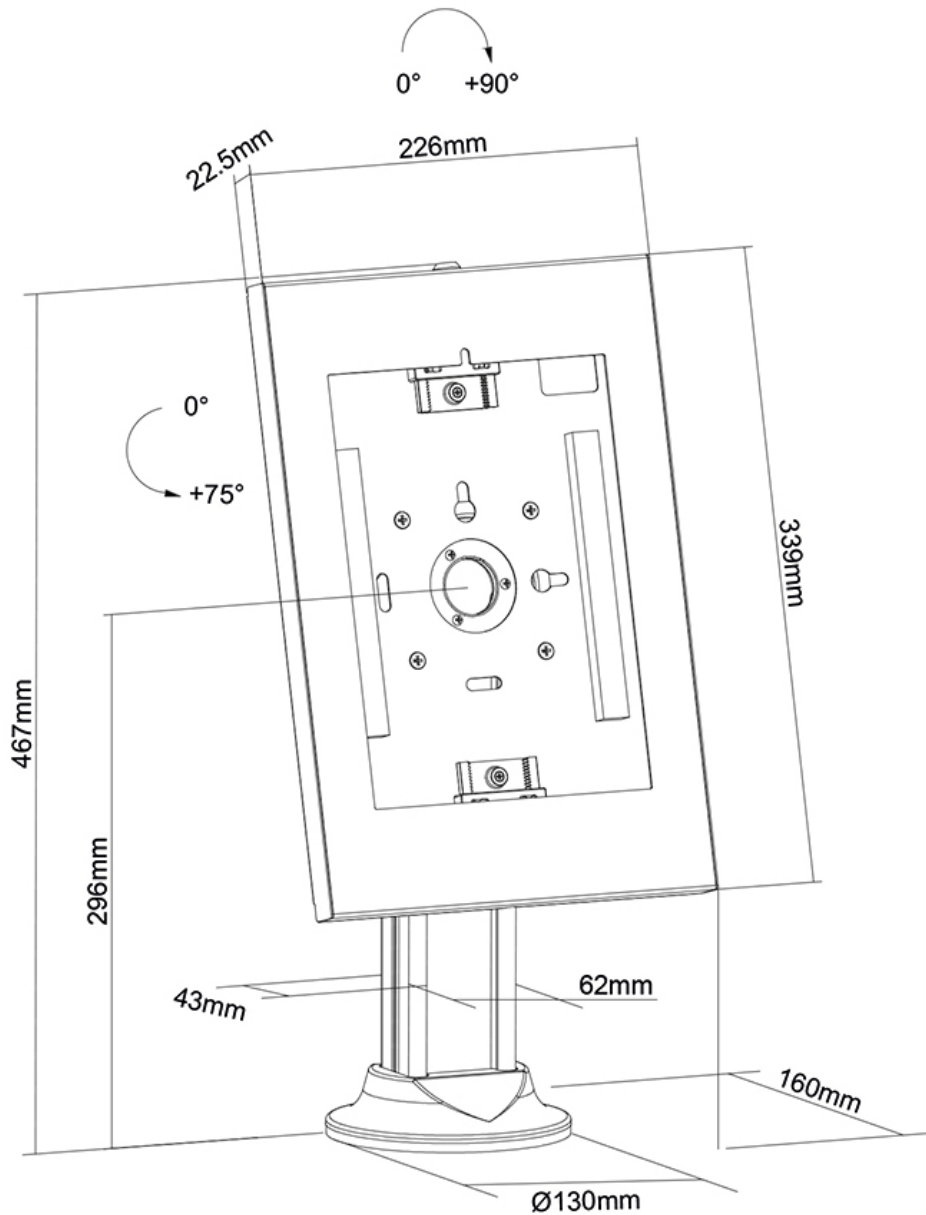

DS15-640WH1

NEOMOUNTS DS15-640WH1 TABLET STANDAARD BUREAU 9.7-11" - VERGRENDELBAAR

Neomounts