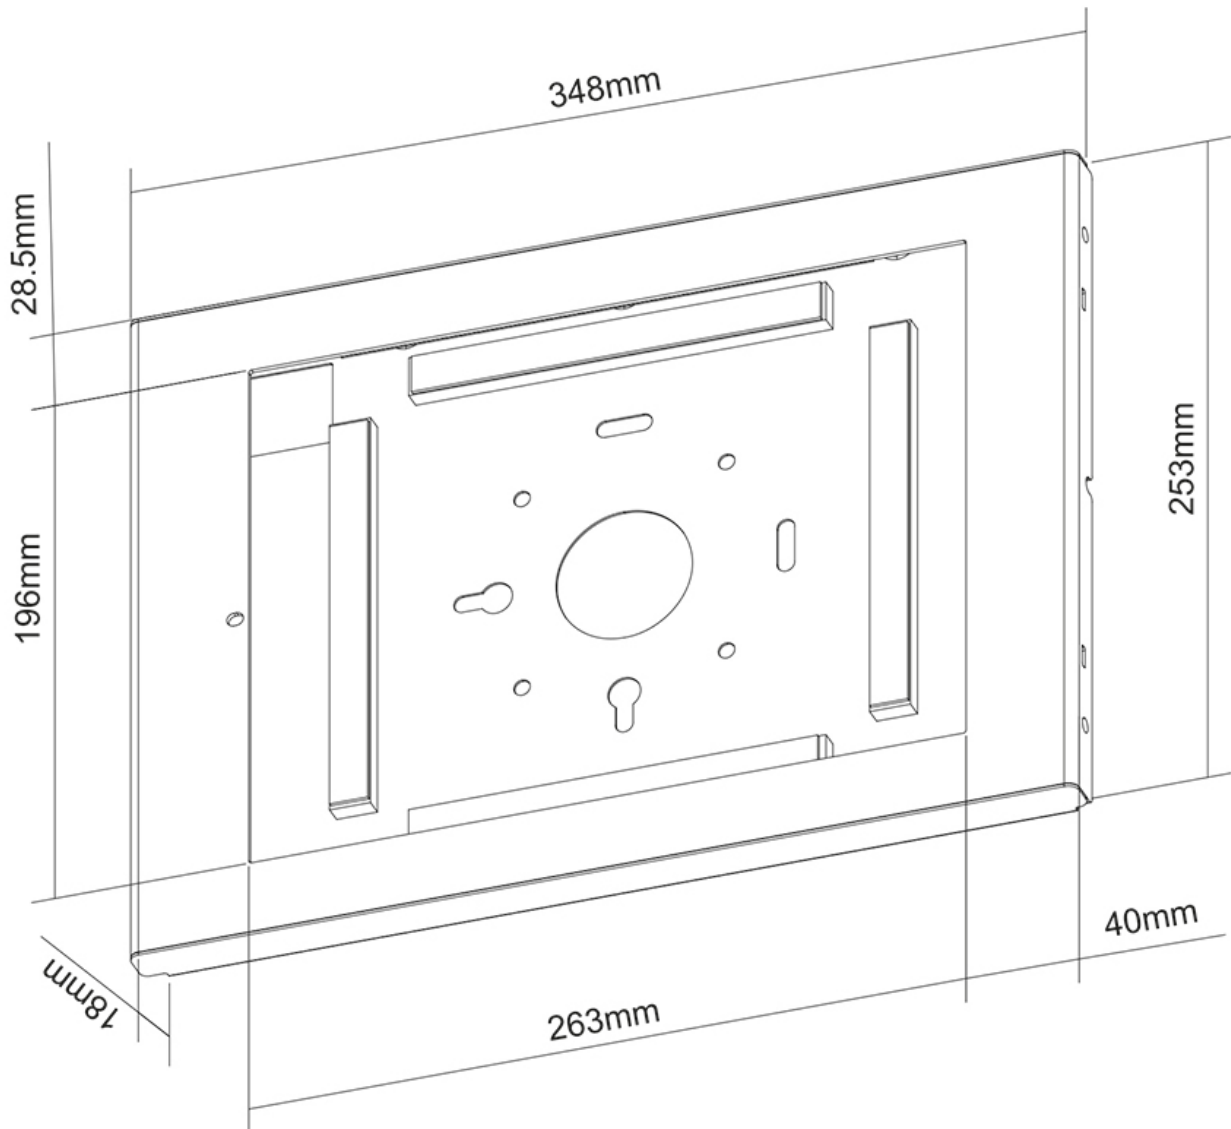

WL15-660WH1

NEOMOUNTS WANDHALTERUNG FÜR TABLETS

Neomounts