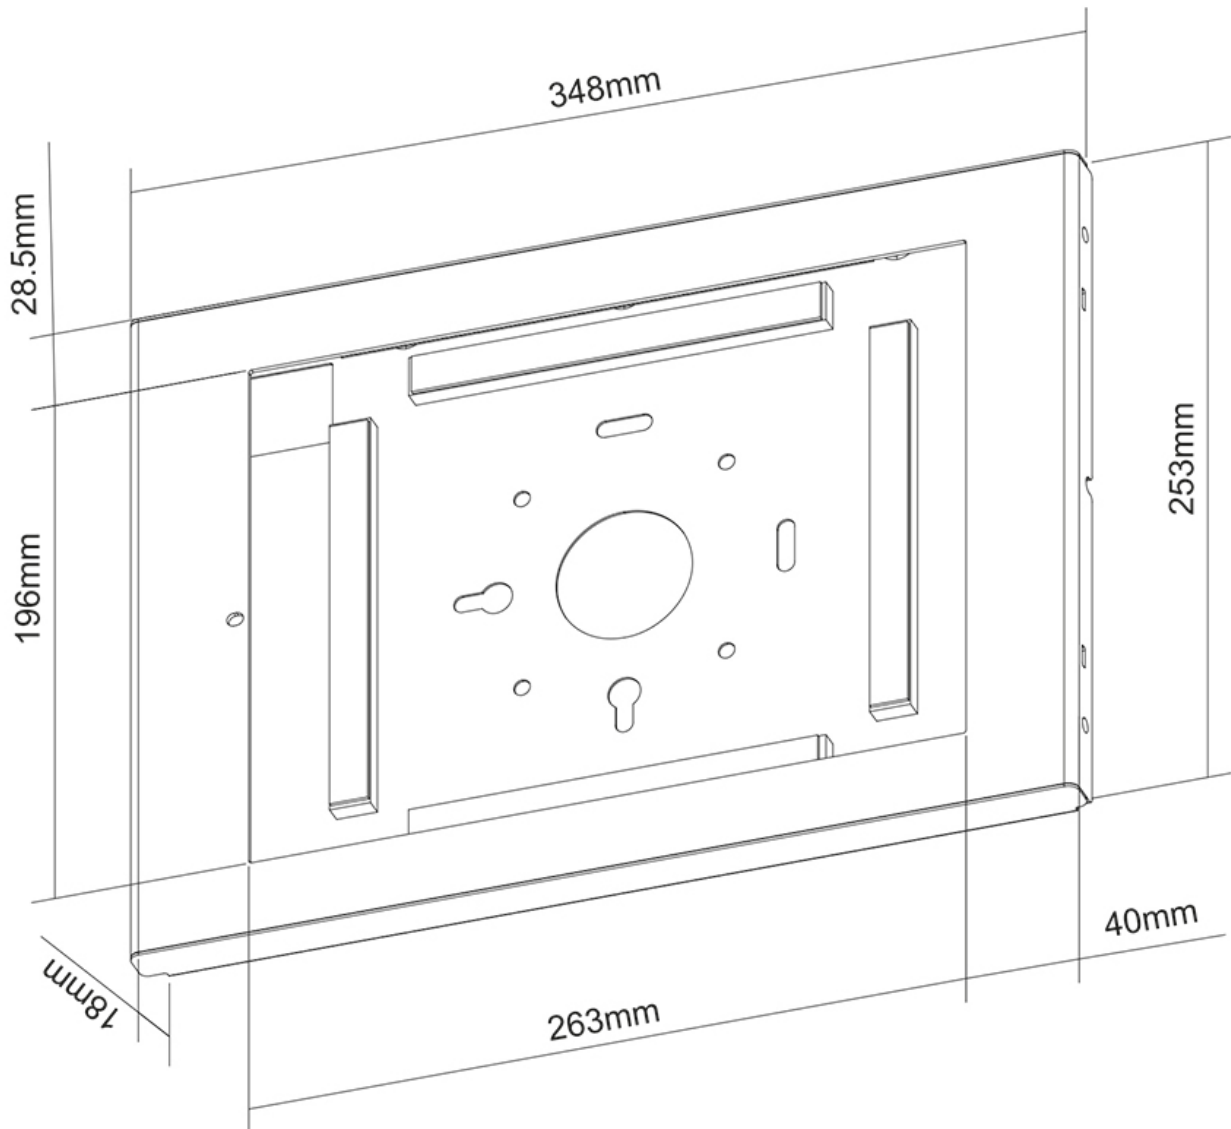

WL15-660WH1

SOPORTE DE PARED PARA TABLETAS

Neomounts