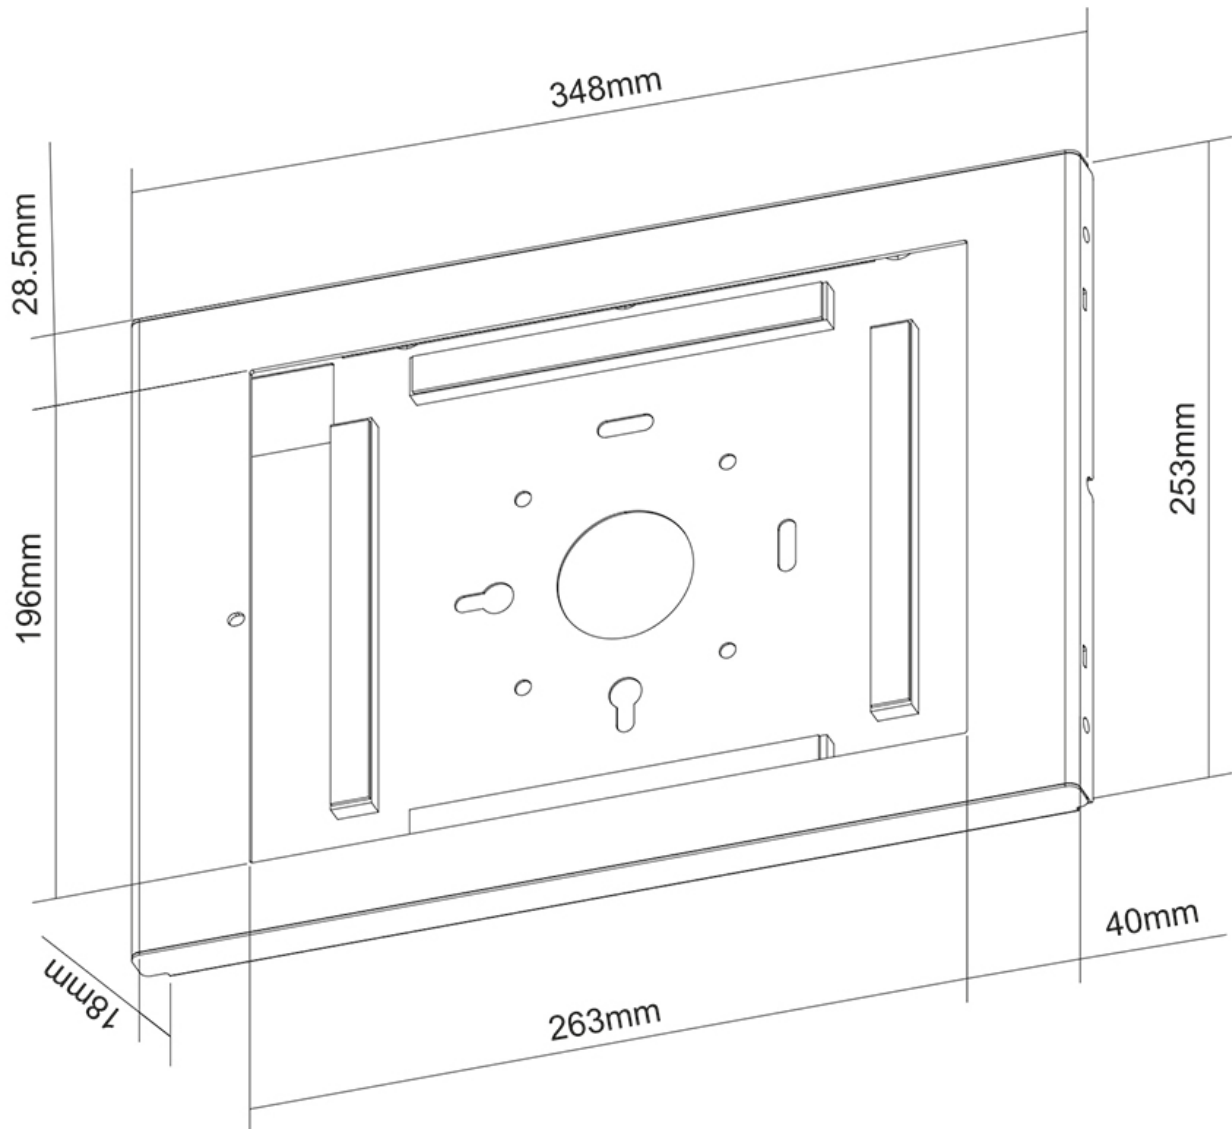

WL15-660WH1

PORTA TABLET DA PARETE NEOMOUNTS

Neomounts