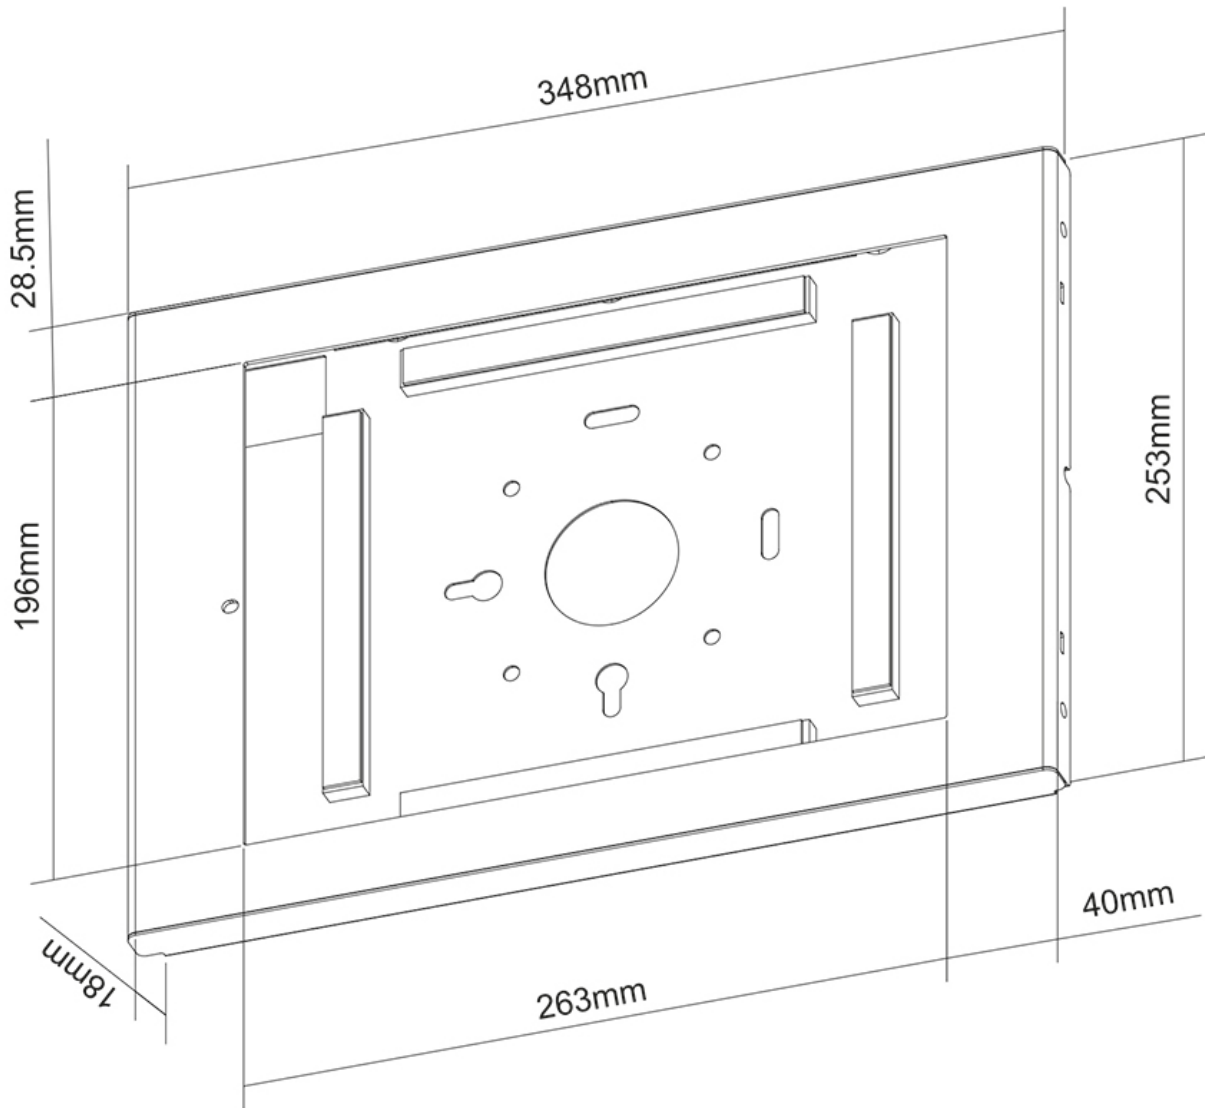

WL15-660WH1

NEOMOUNTS WL15-660WH1 TABLET
MUURBEUGEL 12.9" - VERGRENDELBAAR

Neomounts