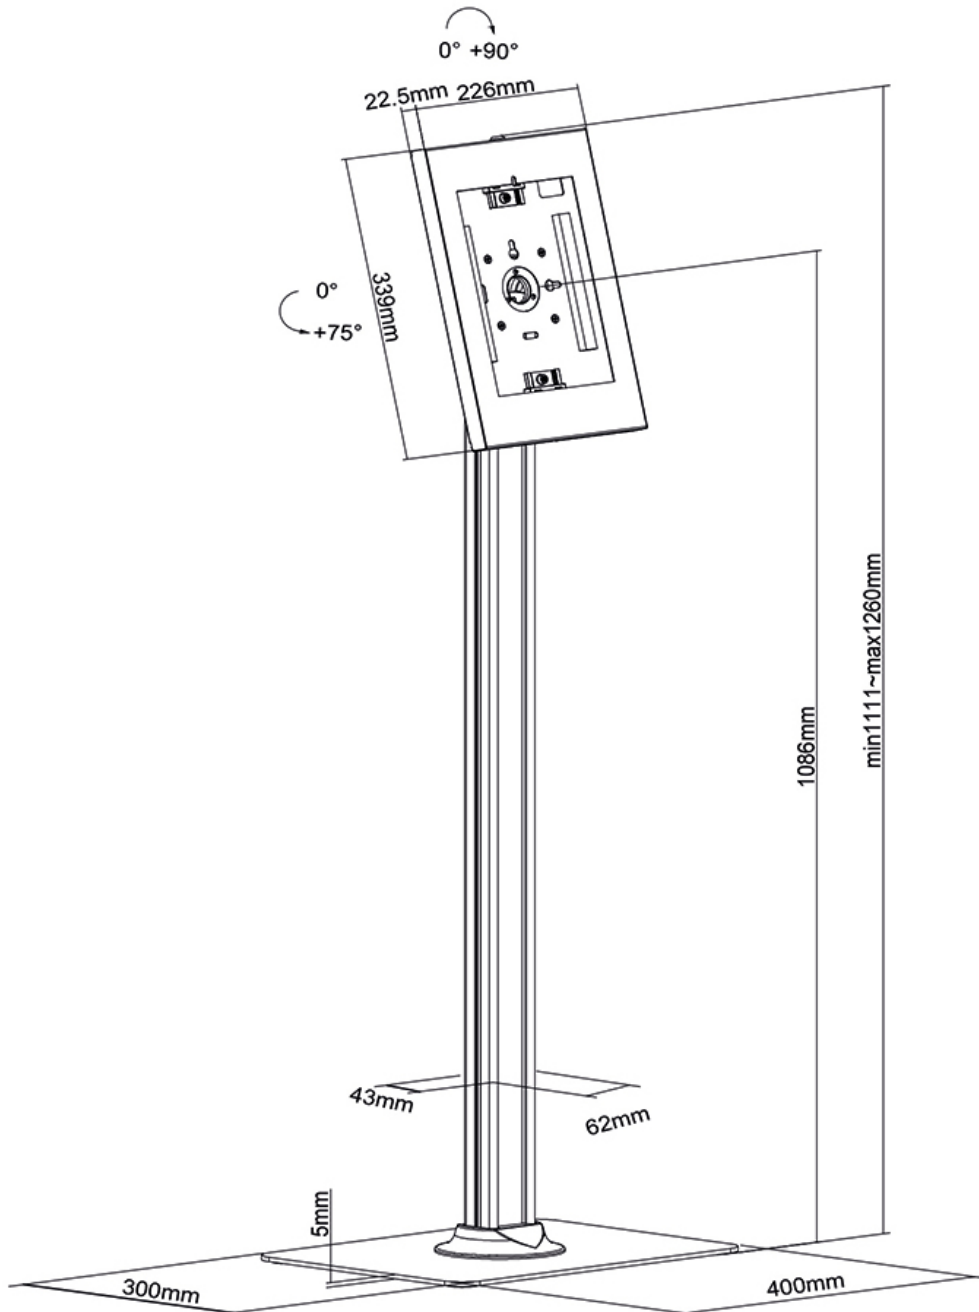

FL15-650WH1

SOPORTE DE SUELO PARA TABLETA

Neomounts