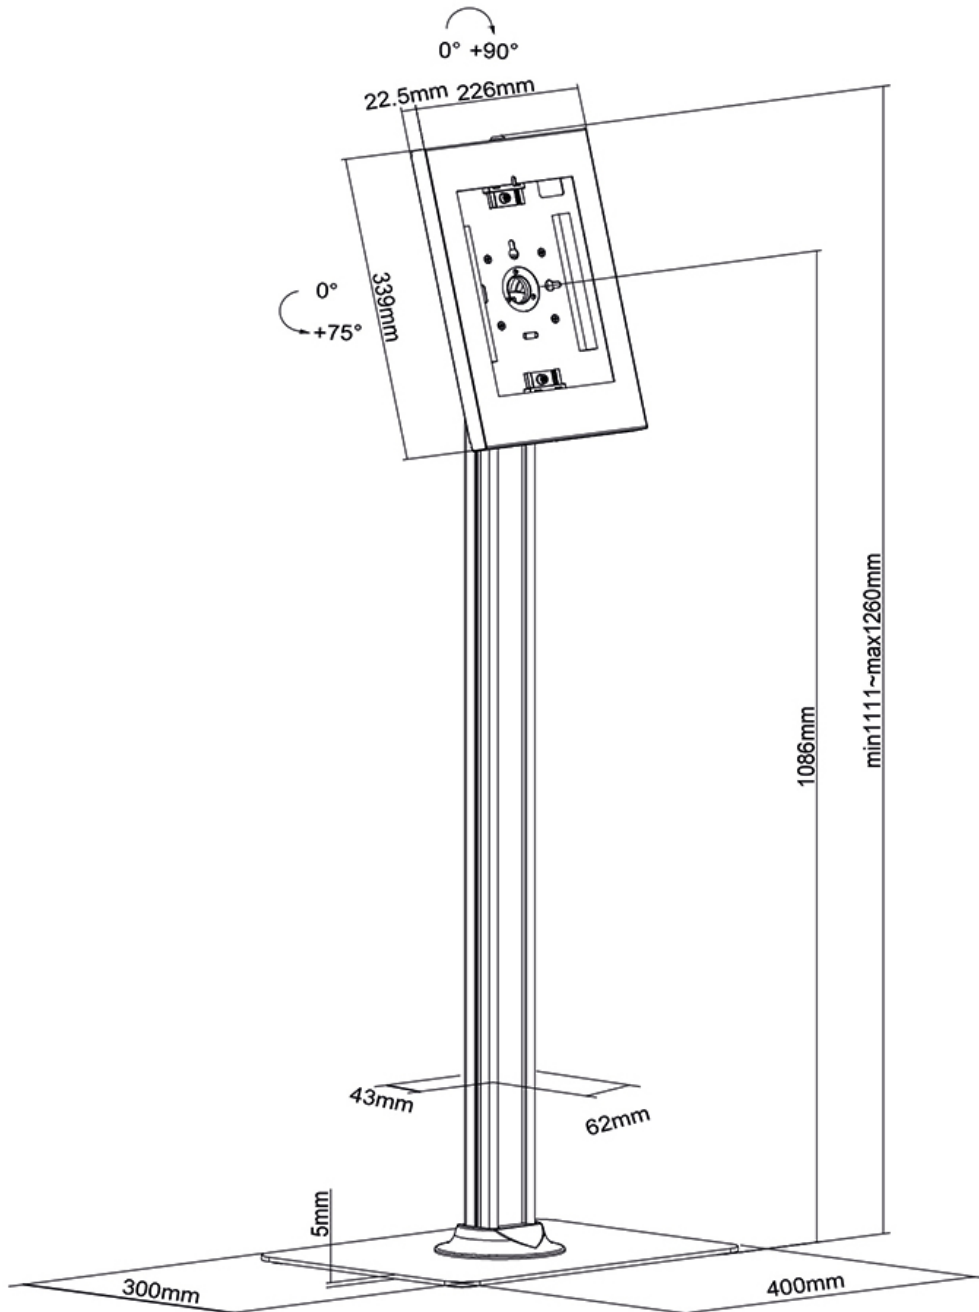

FL15-650WH1

NEOMOUNTS TABLET VLOERSTEUN

Neomounts