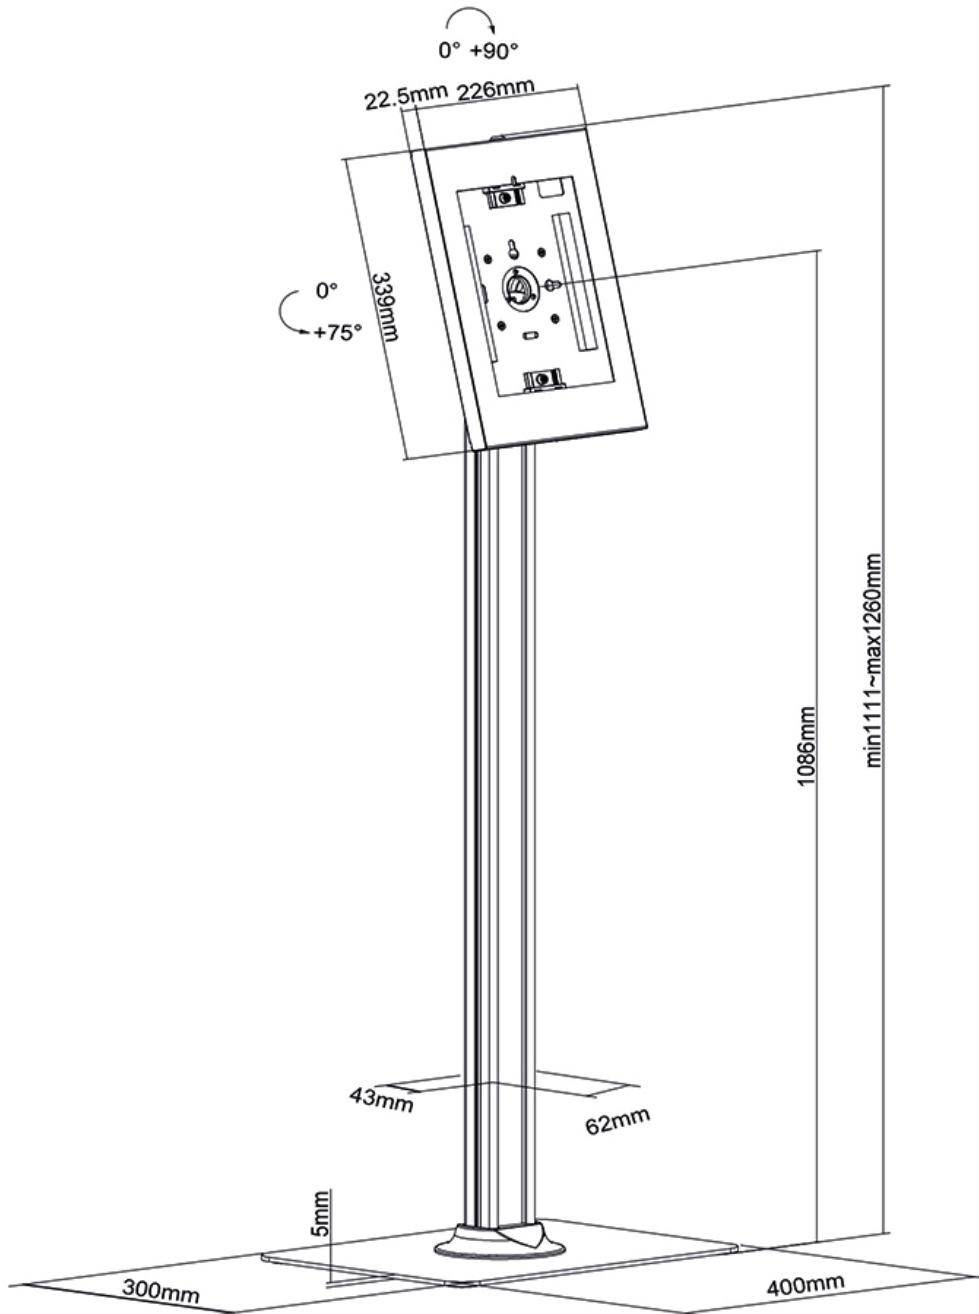

FL15-650WH1

SUPPORTO DA PAVIMENTO PER TABLET

Neomounts