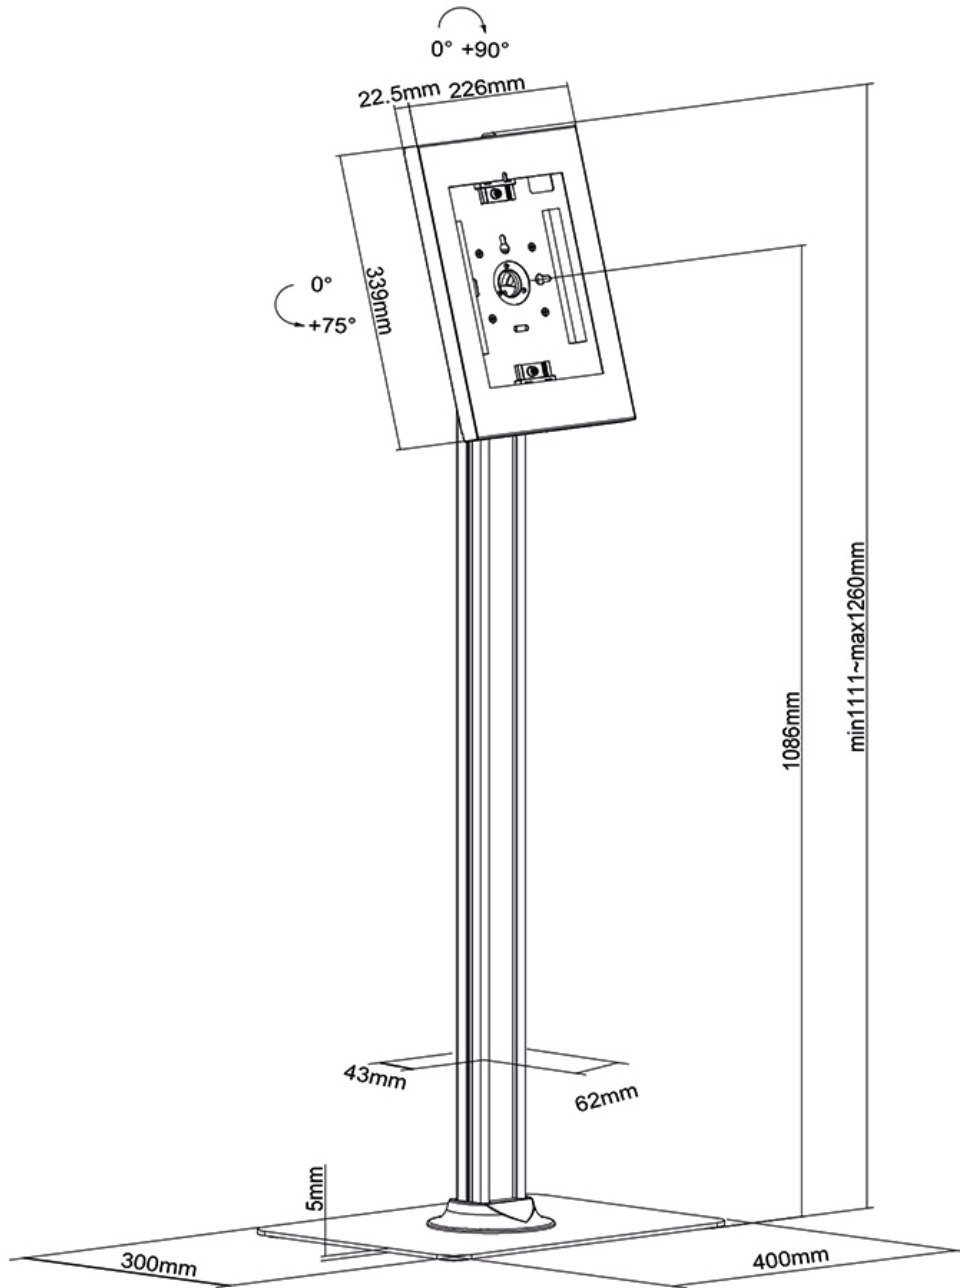

FL15-650WH1

NEOMOUNTS FL15-650WH1 TABLET VLOERSTANDAARD 9.7-11" - VERGRENDELBAAR

Neomounts