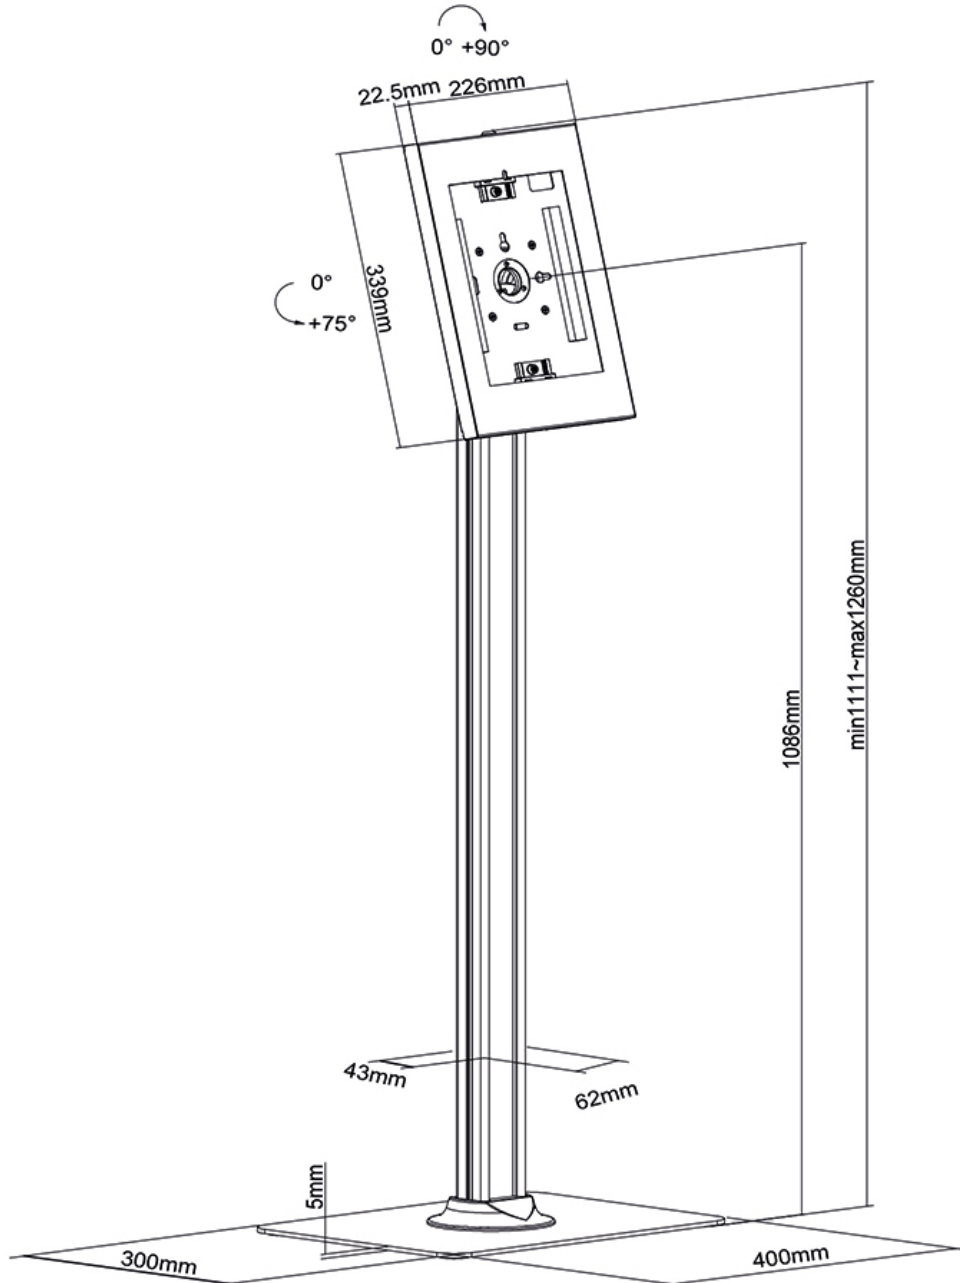

FL15-650WH1

NEOMOUNTS FL15-650WH1 SUPPORT POUR TABLETTE AU SOL 9.7-11" - VERROUILLABLE

Neomounts