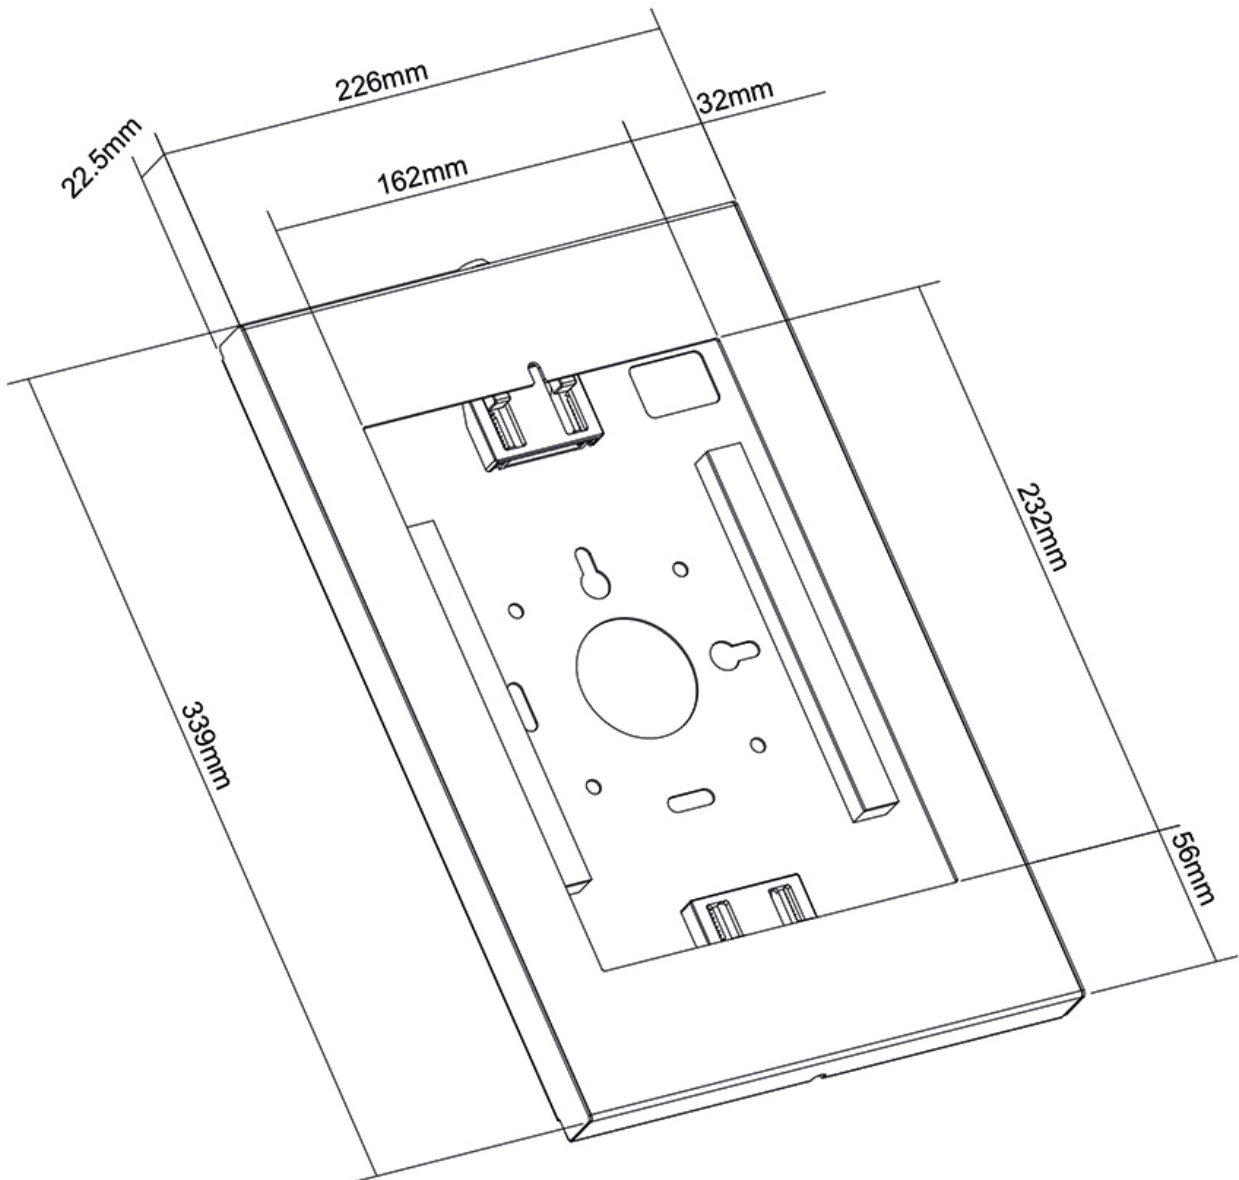

WL15-650WH1

NEOMOUNTS WAND TABLETHOUDE

Neomounts