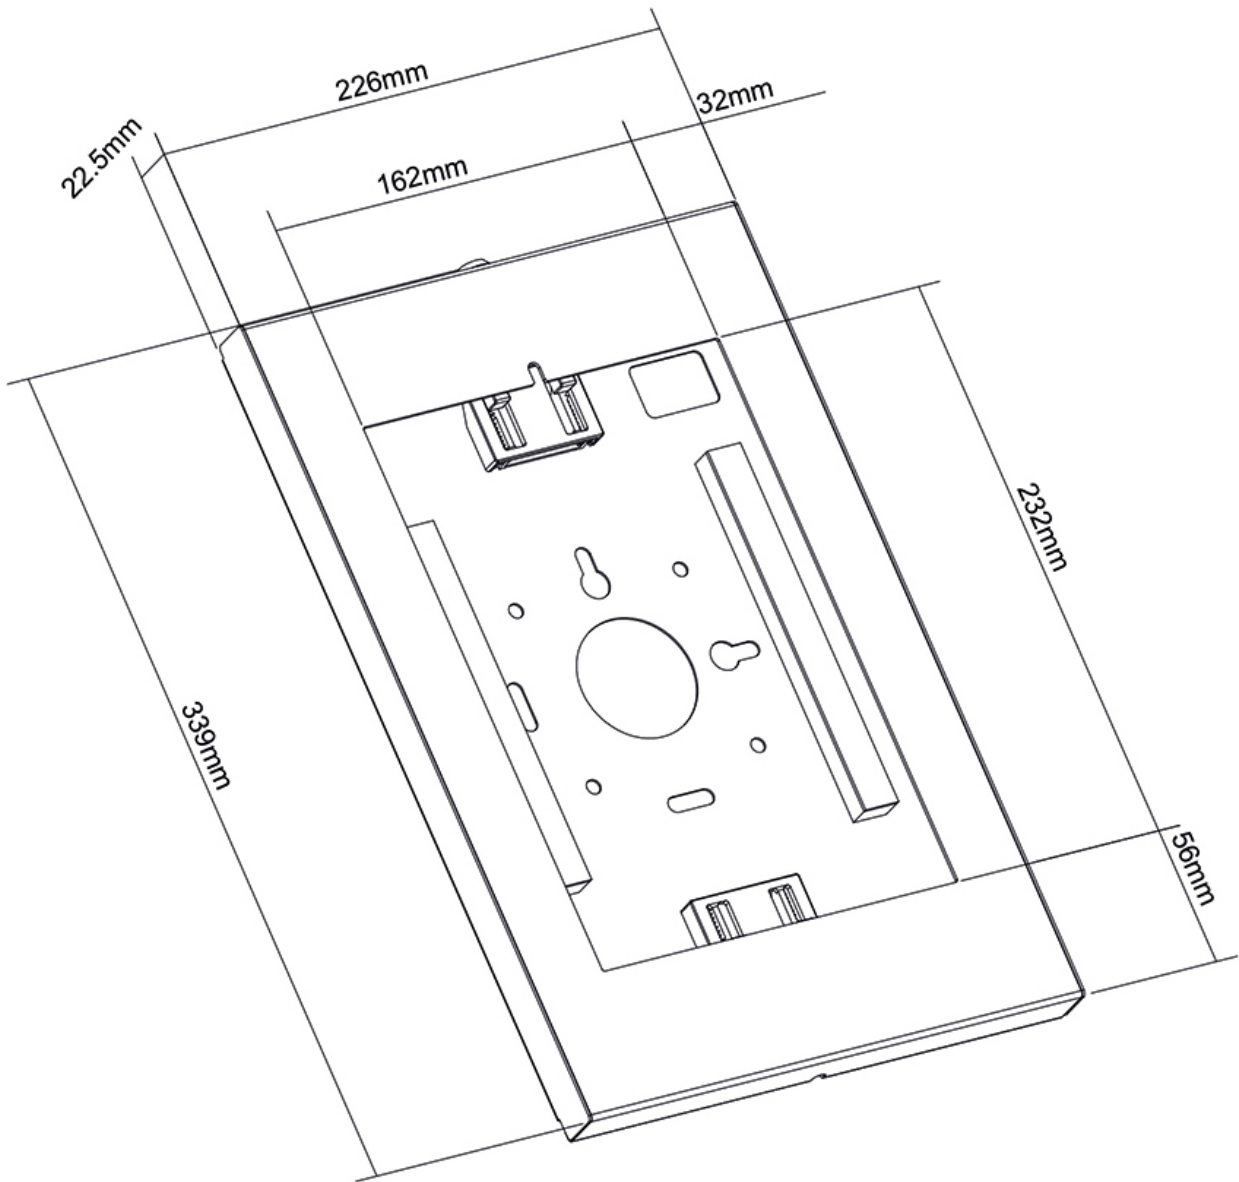

WL15-650WH1

NEOMOUNTS WAND TABLETHOUDE

Neomounts