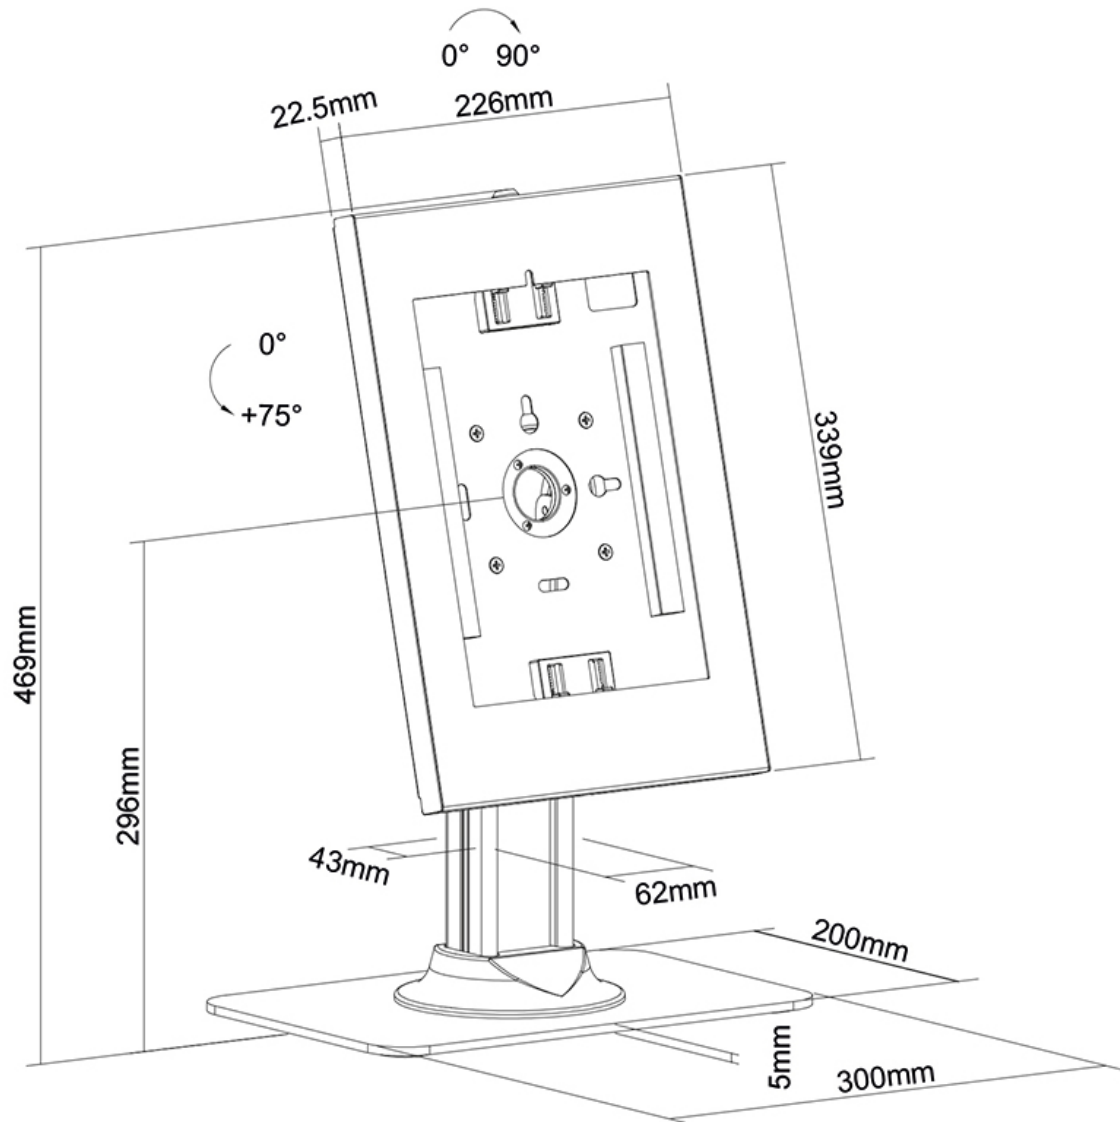

DS15-650WH1

SOPORTE DE TABLETAS PARA MOSTRADOR

Neomounts