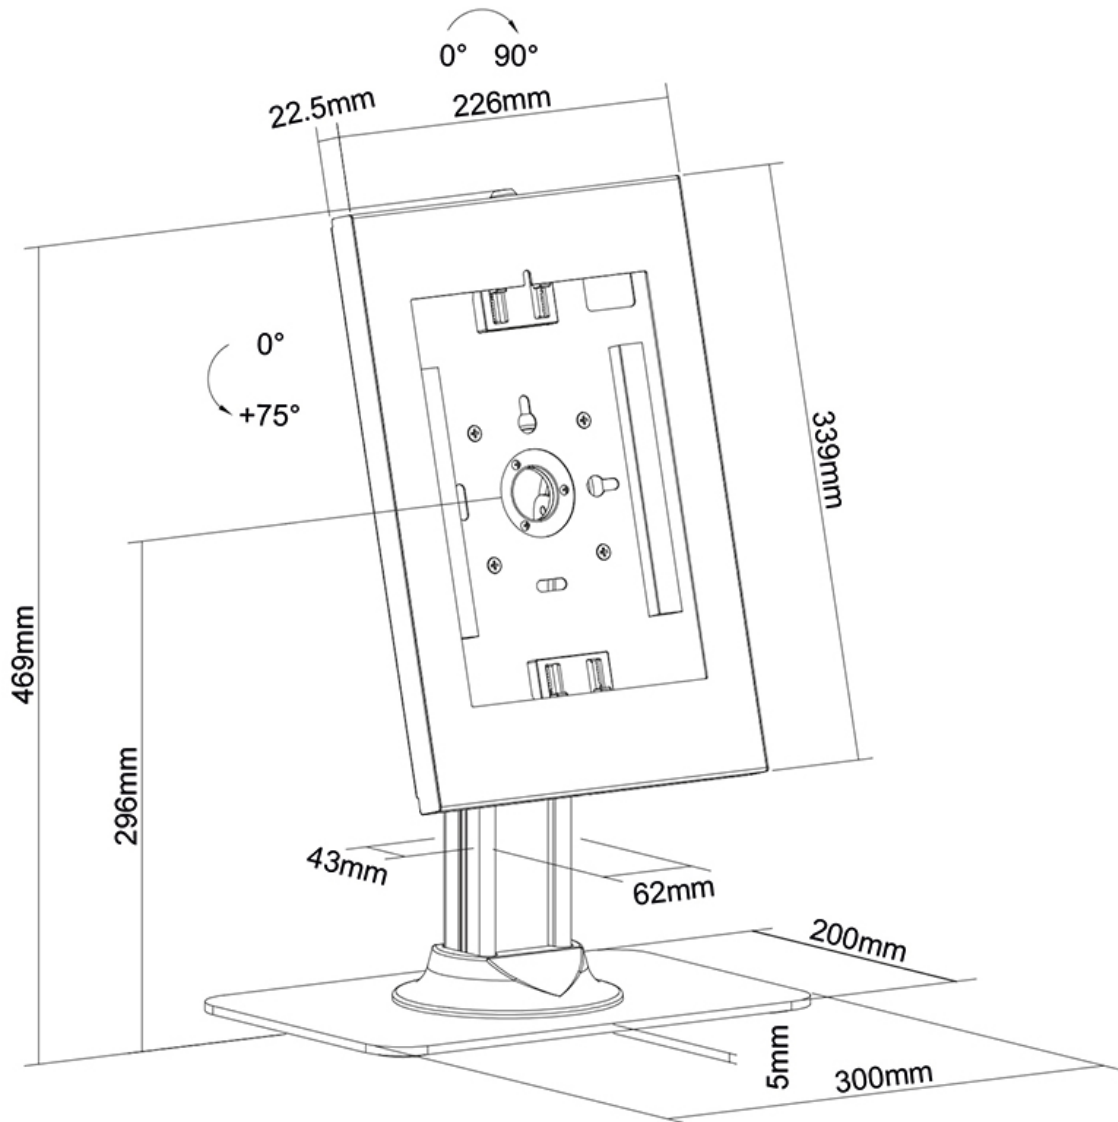

DS15-650WH1

NEOMOUNTS TAFELBLAD TABLETHOUDER

Neomounts