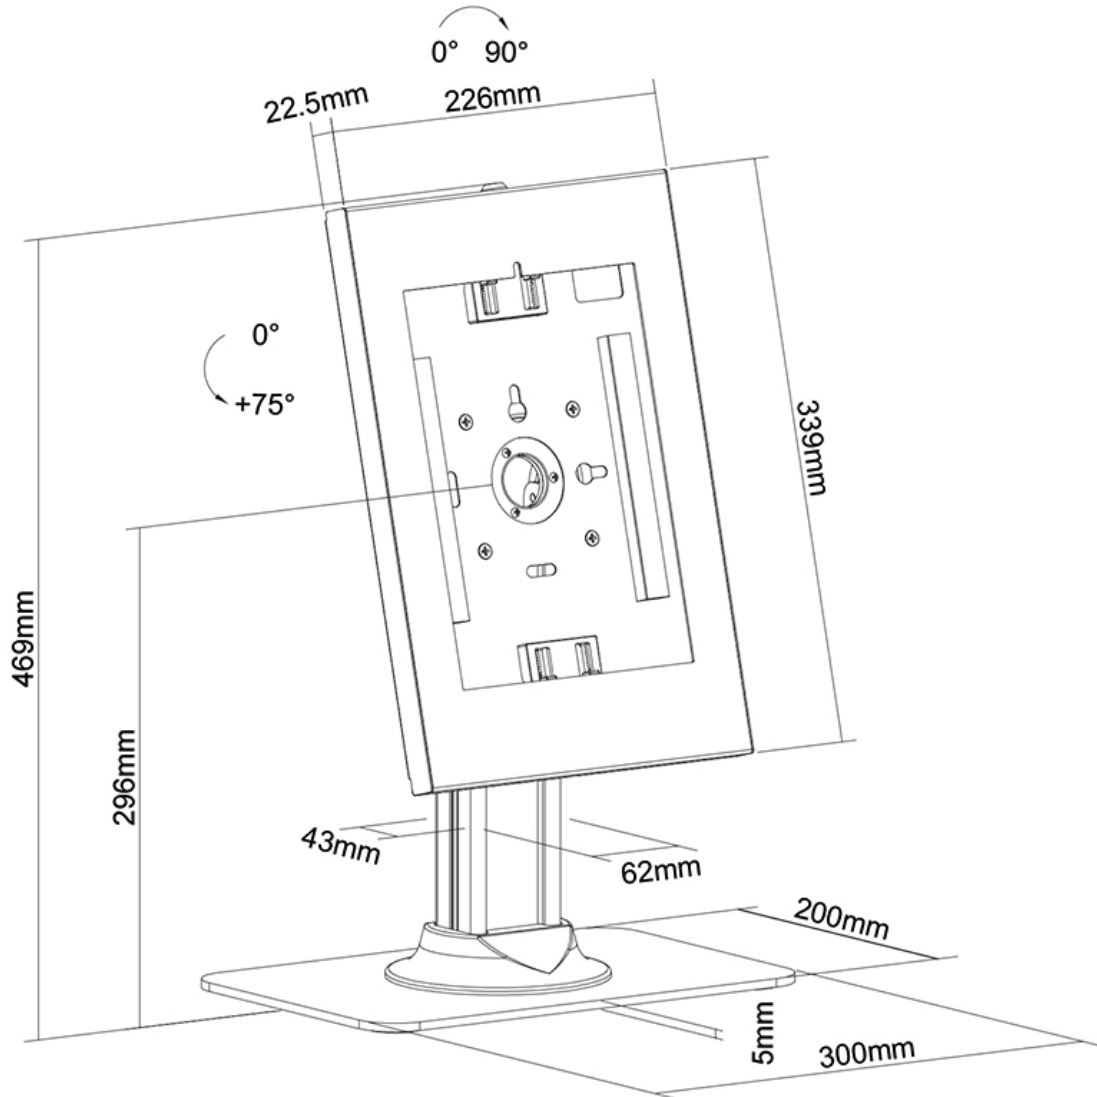

DS15-650WH1

NEOMOUNTS DS15-650WH1 TABLET STANDAARD
BUREAU 9.7-11" - VERGRENDELBAAR

Neomounts