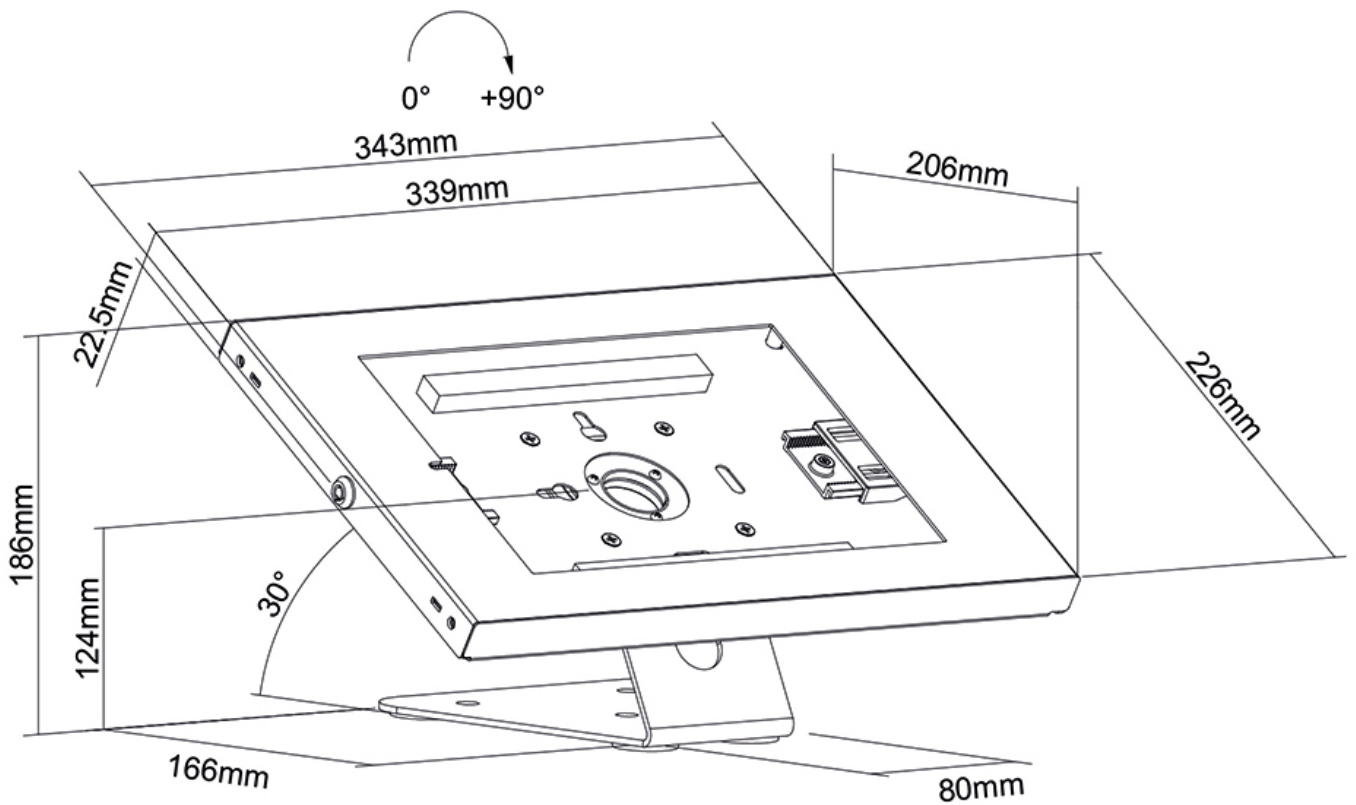

DS15-630WH1

NEOMOUNTS SOPORTE DE TABLETAS PARA

Neomounts