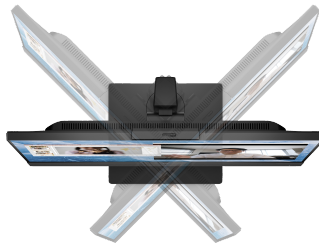

HP M24m konferensskärm Specifikationstabell

*Bilden motsvarar kanske inte produkten

Bildskärmens storlek (diagonalt, metriskt)	60,45 cm (23,8 tum)
Bildskärmstyp	IPS¹
Kretskort, aktivt område	52,7 x 29,64 cm
Ljusstyrka	300 nits¹
Bildkvot	1000:1¹
Svarskvot	5 ms GtG (med overdrive)¹
Produktens färg	Svart
Höjd-bredd-förhållande	16:9
Inbyggd upplösning	FHD (1 920 x 1 080)^{1,2}
Upplösningar som stöds	640 x 480; 720 x 400; 800 x 600; 1024 x 768; 1280 x 720; 1280 x 800; 1280 x 1024; 1440 x 900; 1600 x 900; 1680 x 1050; 1920 x 1080
Skärmegenskaper	Skärmkontroller; LBL-läge (Low Blue Light); Antireflexbehandlad; Justerbar höjd; Inbyggda högtalare; Webbkamera; HP Eye Ease: Inbyggd mikrofon¹
Användarkontroller	Avsluta; Information; Administration; Meny; Ström; Ingångskontroll; Ljusstyrka+; Bild; Färg
Portar och anslutningar	USB Type C® -videoingång: 1 SuperSpeed USB Type-C® 5 Gbit/s signalfrekvens (upp till 65W USB-strömförsörjning, Alt Mode DisplayPort™ 1.2); 1 HDMI 1.4; 1 DisplayPort™ 1.2; 2 SuperSpeed USB Type-A 5 Gbps signalfrekvens; Ljudport: 1 x 3,5 mm ljuduttag (ljudutgång)
HDCP	Ja, DisplayPort™ och HDMI
Kamera	Ja, 5 MP
Miljö	Drifttemperatur: 5 till 35 °C; Luftfuktighet vid drift: 20 till 80 % icke kondenserande;
Strömförsörjning	100–240 VAC, 50/60 Hz
Strömförbrukning	120 W (max), 30 W (typiskt), 0,5 W (vänteläge)
Yttermått	53,95 x 4,79 x 37,22 cm (Utan stativ.)
Vikt	6,3 kg (Med stativ.)
Fysiska säkerhetsfunktioner	Säkerhetslåsbredd⁹
Miljöcertifikat	EPEAT®-registrerad; TCO-certifierade konfigurationer tillgängliga³; ENERGY STAR®-certifierad
Certifiering och regelefterlevnad	CB; CE; EAC (Ryssland); EPA; ISO 9241-307; Microsoft WHQL-certifiering; TCO Certified; TCO Certified Edge; TUV- och GS-märkt (tyska ergonomiska); TUV LBL; Ukrainas energimärkning; UAE; Belarus Energy
Specifikationer för hållbar inverkan	85 % återvunnen plast efter konsumentprodukter; Låg halogenhalt; Den yttre förpackningen och de korrugerade kuddarna är 100 % hållbara och kan återvinnas; Innehåller plast som är på väg till havet^{4,5,6,7}
Medföljer	Warranty card; Quick Setup Poster; 1 USB Type-C® to Type-C cable; AC power cord⁸
Pixlar per tum (ppi)	93 ppi
Panelens bitdjup	8 bitar
Vertikal betraktningvinkel	178°
Horisontell betraktningvinkel	178°
Ram	Tresidig ram med mikrokant
Sväng	±45°
Lutning	-5 till +23°
Rotera	No pivot
Intervall för höjjustering	100 mm
VESA-montering	100 mm x 100 mm
Hårdhet	3H
Skärmbehandling	Antireflex
Flimmerfri	Ja
Lägen för svagt blått ljus	Ja, HP Eye Ease (TUV Low Blue Light Hardware Solution-certifierad)
Energieffektivitetsklass	E
Visningsfrekvens vid skanning (vertikal)	48–75 Hz
Visningsfrekvens vid skanning (horisontell)	30–85 kHz
Pixelstorlek	0,2745 mm x 0,2745 mm
Bildskärmens färgomfång	99% sRGB
Mikrofon	Ja (brusreducerande)
Windows Hello-kompatibel	No
Högtalare	2
Uteffekt på högtalaren	2 x 2 W
Administrationsprogramvara	HP Display Center¹⁰