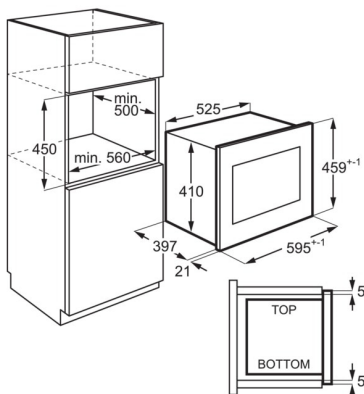

Spécifications techniques

Couleur	Blanc
Volume (litres)	26
Cavité	peinte
Hauteur d'encastrement (mm)	450
Largeur d'encastrement (mm)	562
Profondeur d'encastrement (mm)	500
Hauteur (mm)	459
Largeur (mm)	594
Profondeur (mm)	404
Hauteur intérieure (mm)	188
Largeur intérieure (mm)	338
Profondeur intérieure (mm)	369
Hauteur appareil emballé (mm)	490
Largeur appareil emballé (mm)	640
Profondeur appareil emballé (mm)	520
Longueur du câble (m)	1.4
Puissance Totale (W)	1400
Volts	220-240
Ampérage (A)	10
Poids brut/net (kg)	21 / 19
Fabriqué en	Royaume-Uni
Code EAN	7332543666157

PSGBMC220DE00002