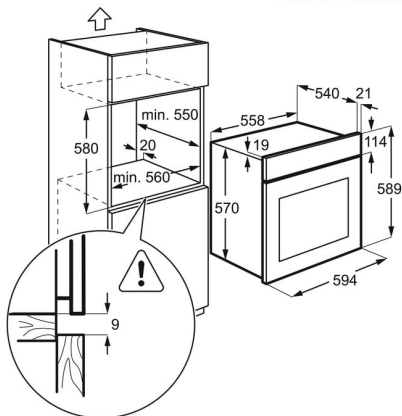

Spécifications techniques

Indice d'efficacité énergétique (EEI)	81
Classe d'efficacité énergétique*	A+
Conso classe énergétique CN (kWh):	0.87
Conso classe énergétique MF (kWh):	0.64
Source de chaleur	Electrique
Volume utile cavité (L)	57
Couleur	Inox anti-trace
Niveau sonore dB(A)**	44
Puissance électrique totale maximum (W)	2515
Puissance du gril (W)	2450
Longueur du câble (m)	1.1
Dimensions HxLxP (mm)	590x594x560
Dimensions d'encastrement HxLxP (mm):	593x560x550
Dimensions emballées HxLxP (mm)	654x635x670
Poids brut/net (kg)	36.7 / 35.2
Fabriqué en	Pologne
Code EAN	7332543639298

PSGBOV140D002004