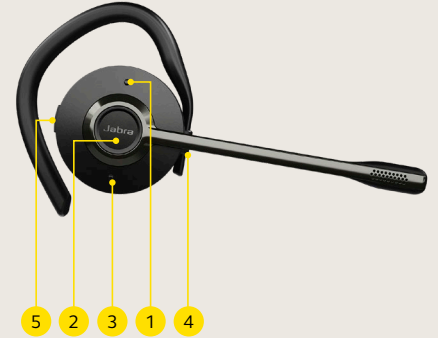

Voor meer informatie kunt u terecht bij jabra.com/help/engage55

KENMERKEN

VOORDELEN

Connectiviteit	Computer Enkele connectiviteit Apparaten koppelen	Jabra Link 400 DECT adapter met USB-A of USB-C. Groot, veilig bereik tot 150 meter vanaf uw computer Aansluiten op uw computer Koppel één headset aan uw computer. U kunt tot 3 extra headsets koppelen in conferentiegesprekken
Audio	Microfoon Speakers Sidetone Stereogeluid	Dubbele microfoon – ECM uni-directional en analog MEMS-systeem (stereo/mono) ECM uni-directional microfoon (convertible) Professionele kwaliteit voor uitzonderlijk heldere spraak Yes Ja - alleen stereomodel
Beveiliging	DECT beveiligingsniveau C	Gebruikt FIPS 140-2 algoritmen om de beveiligingsnormen van DECT Security Step C te overtreffen
Gebruiksgemak	Oplaadbare batterij In gesprek-lampje Eenvoudig opladen Optionele oplaadhouder Oproepbeheer	Tot 13 uur batterijduur voor stereo/mono, tot 9 uur voor convertible. Reservebatterij verkrijgbaar als accessoire voor stereo/mono Het in gesprek-lampje laat anderen weten dat u niet gestoord wilt worden Oplaadkabel meegeleverd Eenvoudig opladen en docken met de optionele oplaadstandaard Oproepen beantwoorden/weigeren; speakervolume hoger/lager; dempen
Comfort en welzijn	Oorkussentjes Lichtgewicht Gehoorscherming	Niet-klemmende, zachte kunstleren oorkussentjes houden uw oren koel en comfortabel, de hele dag Stereo 83 g, mono 57 g, convertible 21 g SafeTone™ 2.0 (met PeakStop™, intelligente bescherming tegen akoestische schok, normalisatie van het spraakniveau en IntelliTone™ 2.0)
Software-integratie	Apparaatbeheer en firmware-upgrades	Gebruik Jabra Xpress en Jabra Direct voor beheer en configuratie Jabra Direct is beschikbaar voor Windows en Mac. Jabra Xpress is alleen beschikbaar voor Windows.
Varianten	UC- en MS-versies Draagstijlen	Keuze uit UC- of Microsoft Teams-versies Stereo, mono en convertible. Convertible wordt geleverd met oorhaak nekband en hoofdband
Certificeringen	Grote communicatieplatforms	Werkt met grote UC- en contactcenterplatforms (Unified Communications)

* Dit product werkt met apparaten waarop de nieuwste versie van ChromeOS kan draaien. Ook is gecertificeerd dat het product aan de compatibiliteitsnormen van Google voldoet. Google is niet verantwoordelijk voor de werking van dit product of de naleving van veiligheidsvereisten. Chromebook, Google Meet en de Works With Chromebook-badge zijn handelsmerken van Google LLC.

NL Jabra Engage 55 Datasheet UC A4 010223

© 2023 GN Audio A/S. Alle rechten voorbehouden. Jabra is een geregistreerd handelsmerk van GN Audio A/S.