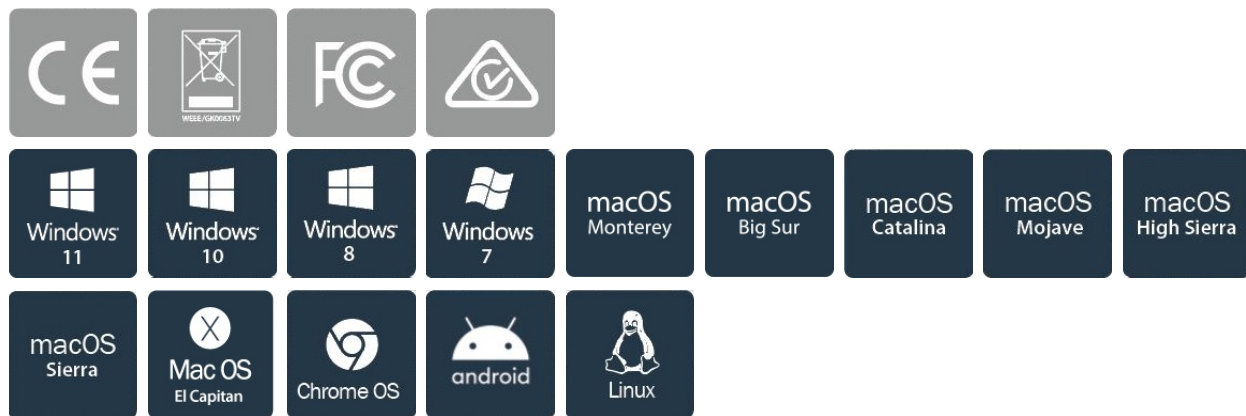

La porta Gigabit Ethernet garantisce un accesso affidabile alla rete cablata, con supporto per PXE Boot e WoL.

Sviluppato per migliorare le prestazioni e la sicurezza, StarTech.com Connectivity Tools è l'unica suite software sul mercato in grado di funzionare con un'ampia gamma di accessori di connettività IT. La suite software comprende:

Utility avanzata di layout finestre: per impostare e salvare layout di finestre personalizzati.

Utility pass-through indirizzo MAC: per migliorare la sicurezza della rete.

Utility di monitoraggio degli eventi USB: per tracciare e registrare i dispositivi USB collegati.

Utility di commutazione automatica Wi-Fi: Consente agli utenti di accedere rapidamente a velocità di rete più elevate tramite LAN cablata.

Per ulteriori informazioni e per scaricare l'applicazione StarTech.com Connectivity Tools, visitare il sito: www.startech.com/connectivity-tools

Il 127B-USBC-MULTIPOINT è supportato da StarTech.com di 3 anni incluso il supporto tecnico gratuito a vita.

Certificazioni, report e compatibilità

Applicazioni

- Ufficio domestico/impiego informatico, ideale per gli spostamenti tra la casa e l'ufficio

Caratteristiche

- HUB USB-C 6-IN-1: Questo adattatore multiporta USB C è dotato di HDMI 4K 60Hz (HDR10), 3x USB-A 3.2/3.1 Gen 1 (5 Gbps), Gigabit Ethernet, alimentazione USB-C condivisa/dati USB 2.0 con pass-through di alimentazione USB da 100 W