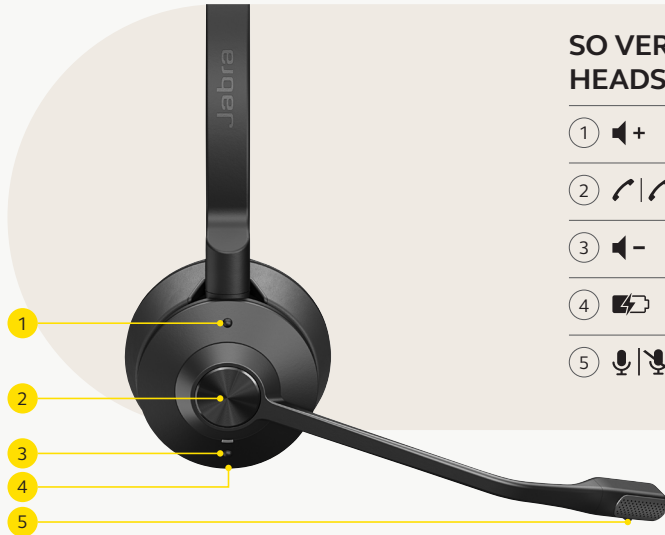

SO VERWENDEN SIE IHR HEADSET

1. 1 1x drücken
2. 2 1x drücken
3. 3 1x drücken
4. 4 Ladeanschluss
5. 5 Während eines Anrufs 1x drücken

Weitere Informationen erhalten Sie auf jabra.com.de/supportpages

	FEATURES	VORTEILE	
Konnektivität	Computer	Jabra Link 400 DECT-Adapter mit USB-A- oder USB-C-Variante. Hohe, sichere Reichweite von bis zu 150 m, ausgehend von Ihrem Computer	
	Single-Konnektivität	Verbindung mit Ihrem Computer	
	Geräte-Pairing	Verbinden Sie ein einzelnes Headset mit Ihrem Computer. Konferenzgespräche mit bis zu 3 zusätzlichen Headsets	
Audio	Mikrofon	Dual-Mikrofon – Unidirektionales ECM- und analoges MEMS-System (Stereo/Mono) Unidirektionales ECM-Mikrofon (Convertible)	
	Lautsprecher	Erstklassige, professionelle Sprachqualität	
	Sidetone	Ja	
	Stereo-Sound	Ja – nur Stereo-Variante	
	Sicherheit	DECT-Sicherheitsstufe C	Nutzt FIPS 140-2 Algorithmen und geht somit über die DECT-Sicherheitsstufe C hinaus
Benutzerfreundlichkeit	Wiederaufladbarer Akku	Bis zu 13 Stunden Akkulaufzeit für die Stereo- und Mono-Variante, bis zu 9 Stunden für die Convertible-Variante. Ersatzakku als Zubehör für die Stereo- und Mono-Variante erhältlich	
	Busylight	Busylight dient als „Bitte nicht stören“-Hinweis, um Unterbrechungen zu vermeiden	
	Einfaches Laden	Ladekabel im Lieferumfang enthalten	
	Optionale Basisstation	Einfaches Laden und Andocken mit der optional erhältlichen Basisstation	
	Anrufsteuerung	Anrufe annehmen/abweisen, Lautstärkeregelung, Stummschaltung	
Tragekomfort	Ohrkissen	Die weichen, bequemen Kunstleder-Ohrkissen verfügen über eine geringe Klemmkraft und verhindern so Wärmeentwicklung. Für ganztägigen Tragekomfort.	
	Leichtes Design	Stereo: 83 g, Mono: 57 g, Convertible: 21 g	
	Gehörschutz	SafeTone™ 2.0 (enthält PeakStop™, intelligenten Schutz vor akustischem Schock, Sprachnivellierung und IntelliTone™ 2.0)	
Softwareintegration	Geräte-Management und Firmware-Upgrades	Management und Konfiguration über Jabra Xpress und Jabra Direct	
Varianten	UC- und MS-Varianten	Auswahl zwischen UC- und Microsoft Teams Varianten	
	Tragestile	Stereo, Mono und Convertible. Im Lieferumfang der Convertible-Variante enthalten: Ohrhaken, Nackenbügel und Überkopfbügel	
Zertifizierungen	Führende Kommunikationsplattformen	Mit allen führenden Unified-Communications- und Contact-Center-Plattformen kompatibel