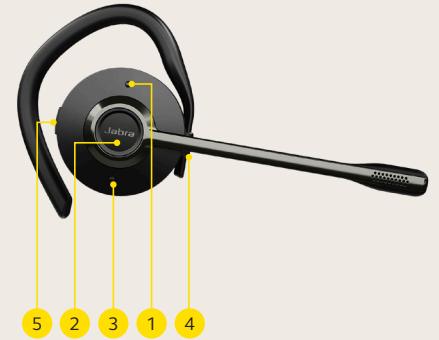

SO VERWENDEN SIE IHR HEADSET

1. 1 1x drücken
2. 2 1x drücken
3. 3 1x drücken
4. 4 Ladeanschluss
5. 5 Während eines Anrufs 1x drücken

Weitere Informationen erhalten Sie auf jabra.com.de/supportpages

	FEATURES	VORTEILE	
Konnektivität	Computer	Jabra Link 400 DECT-Adapter mit USB-A- oder USB-C-Variante. Hohe, sichere Reichweite von bis zu 150 m, ausgehend von Ihrem Computer	
	Single-Konnektivität	Verbindung mit Ihrem Computer	
	Geräte-Pairing	Verbinden Sie ein einzelnes Headset mit Ihrem Computer. Konferenzgespräche mit bis zu 3 zusätzlichen Headsets	
Audio	Mikrofon	Dual-Mikrofon – Unidirektionales ECM- und analoges MEMS-System (Stereo/Mono) Unidirektionales ECM-Mikrofon (Convertible)	
	Lautsprecher	Erstklassige, professionelle Sprachqualität	
	Sidetone	Ja	
	Stereo-Sound	Ja – nur Stereo-Variante	
	Sicherheit	DECT-Sicherheitsstufe C	Nutzt FIPS 140-2 Algorithmen und geht somit über die DECT-Sicherheitsstufe C hinaus
Benutzerfreundlichkeit	Wiederaufladbarer Akku	Bis zu 13 Stunden Akkulaufzeit für die Stereo- und Mono-Variante, bis zu 9 Stunden für die Convertible-Variante. Ersatzakku als Zubehör für die Stereo- und Mono-Variante erhältlich	
	Busylight	Busylight dient als „Bitte nicht stören“-Hinweis, um Unterbrechungen zu vermeiden	
	Einfaches Laden	Ladekabel im Lieferumfang enthalten	
	Optionale Basisstation	Einfaches Laden und Andocken mit der optional erhältlichen Basisstation	
	Anrufsteuerung	Anrufe annehmen/abweisen, Lautstärkeregelung, Stummschaltung	
Tragekomfort	Ohrkissen	Die weichen, bequemen Kunstleder-Ohrkissen verfügen über eine geringe Klemmkraft und verhindern so Wärmeentwicklung. Für ganztägigen Tragekomfort.	
	Leichtes Design	Stereo: 83 g, Mono: 57 g, Convertible: 21 g	
	Gehörschutz	SafeTone™ 2.0 (enthält PeakStop™, intelligenten Schutz vor akustischem Schock, Sprachnivellierung und IntelliTone™ 2.0)	
Softwareintegration	Geräte-Management und Firmware-Upgrades	Management und Konfiguration über Jabra Xpress und Jabra Direct	
Varianten	UC- und MS-Varianten	Auswahl zwischen UC- und Microsoft Teams Varianten	
	Tragestile	Stereo, Mono und Convertible. Im Lieferumfang der Convertible-Variante enthalten: Ohrhaken, Nackenbügel und Überkopfbügel	
Zertifizierungen	Führende Kommunikationsplattformen	Mit allen führenden Unified-Communications- und Contact-Center-Plattformen kompatibel