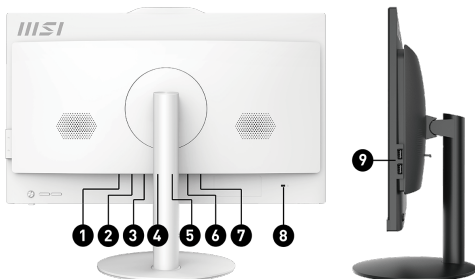

Be Your Window To The World

Selling Points

- Windows 11 Famille - MSI recommande Windows 11 Professionnel pour les entreprises
- Écran 23,8" IPS 1920 x 1080 FHD à rétroéclairage LED
- Processeur Intel® Alder Lake avec mémoire DDR4
- Technologies antiscintillement et de réduction de la lumière bleue
- Webcam intégrée et authentification biométrique Windows Hello
- Large angle de vision de 178°
- Logiciel Tobii Aware pour une excellente protection de votre vie privée
- Support de la norme de connexion Wi-Fi 6
- Firmware TPM pour des données en sécurité
- Immersion audio totale avec le système de traitement audio DTS
- Technologie de refroidissement Silent Pro Cooling
* Le moment de la mise à niveau peut varier en fonction de l'appareil. La dispo ...

Picture and logos

System I/O-Ports

1. DC Jack
2. 1x HDMI out (2.0)
3. 1x DP out (1.4)
4. 1x RJ45
5. 1x USB 3.2 Gen 2 Type-A/ 1x USB 3.2 Gen 2 Type-C
6. 2x USB 3.2 Gen 1 Type A
7. 1x Mic-in/ 1x Line-out
8. 1x Kensington lock
9. 2x USB 2.0 Type-A