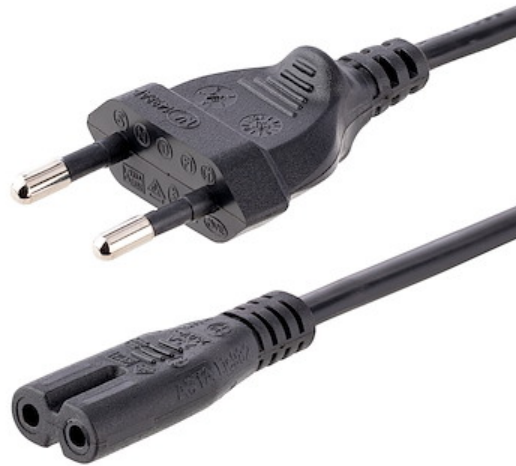

Câble d'Alimentation pour Ordinateur Portable de 3m - Prise EU vers Connecteur C7, 2,5A 250V, 18AWG - Câble d'Alimentation pour Imprimante - Cordon Alimentation PC Portable

N° de produit: 752E-3M-POWER-LEAD

Le cordon d'alimentation pour ordinateur portable 752E-3M-POWER-LEAD de 3 m dispose d'une fiche européenne (CEE 7/16 Alternative II) et d'un connecteur IEC 60320 C7 non polarisé. Il s'agit d'un câble de remplacement adapté aux briques d'alimentation d'un ordinateur portable Lenovo, IBM ou autre compatible disposant d'une entrée C8.

752E-3M-POWER-LEAD bénéficie d'une garantie à vie.

Certifications, rapports et compatibilité

Applications

Spécifications techniques

- **CÂBLE D'ALIMENTATION AC** : Ce cordon d'alimentation pour PC portable de 3m 18AWG 0,75mm² avec prise EU et IEC 60320 C7 convient aux briques d'alimentation dotées d'une entrée C8 | Pour station de travail/bureau à domicile | Conçu pour supporter 250V à 2.5A
- **PERFORMANCE ET SÉCURITÉ** : Soulègements de tension moulés pour la durabilité | Câble approuvé

par VDE | Résistance au feu : VW-1 | Classification de la gaine : H03VVH2-F | Câble d'alimentation pour PC à 2 conducteurs, fabriqué avec un fil 100% cuivre

- **CARACTÉRISTIQUES** : Câble d'alimentation de 3m | Fiche EU à IEC 60320 C7 | 18AWG | 250V 2.5A (Max) | Matériau de la gaine : PVC | Dimensions de la gaine : 3.4x5.6mm | Couleur : Noir | Gamme de température : -10 à 35
- **COMPATIBILITÉ** : Le cordon d'alimentation pour PC NEMA 5-15R fonctionne avec les câbles nord-américains | Prolonger une connexion d'alimentation NEMA 5-15P à 3 broches de votre ordinateur de bureau, serveur ou imprimante | Câble d'alimentation de rechange
- **LE CHOIX DU PROFESSIONNEL DE L'IT** : Conçu et fabriqué pour les professionnels de l'informatique, ce cordon de chargement pour PC portable est garanti à vie, y compris une assistance technique multilingue gratuite à vie 24/5