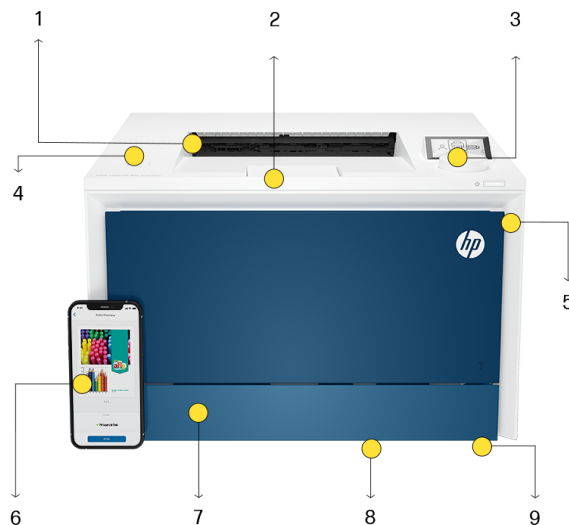

HP Color LaserJet Pro 4202dw-skrivare

Färgglad produktivitet. Smidig konfigurerings.

Få blixtnabba färgutskriften och enkel konfigurerings med LaserJet Pro.

Den här skrivaren är endast avsedd att fungera med kassetter som har ett nytt eller återanvänt HP-chip, och den har dynamiska säkerhetsåtgärder för att blockera kassetter med chip som inte kommer från HP. Regelbundna uppdateringar av den inbyggda programvaran gör att åtgärderna fortsätter att vara effektiva och blockerar kassetter som fungerade tidigare. Ett återanvänt HP-chip gör det möjligt att använda återanvända, renoverade och påfyllda kassetter. Mer information på: <http://www.hp.com/learn/ds>

Höjdpunkter

- Hög utskriftshastighet (33 sid/min A4)
- HP Wolf Pro security
- Automatisk dubbelsidig utskrift som standard
- Hög kapacitet per månad (50 000 sidor)

Maximera produktiviteten i fullfärg

- Stötta verksamhetens team med den här kompakta och högpresterande färgskrivaren – perfekt för upp till tio användare.
- Ta arbetsflödet till nästa nivå med blixtnabb hastighet för miljöer med höga krav.
- Undvik störningar med Wi-Fi® som söker upp den bästa anslutningen för att förbli uppkopplad.¹
- Professionella sidor med utskriften av hög kvalitet, verklighetstroga färger och skarpa detaljer.²

Produkttrundtur

1. Automatisk dubbelsidig utskrift
2. Utskriftshastighet upp till 33 sid/min med A4, standardkapacitet för 300 ark
3. LCD med fyra rader och vred för snabb interaktion
4. Utskrift direkt vid skrivaren via USB
5. Förkonfigurerade säkerhetsinställningar
6. HP Smart-app för produktivitet direkt i handen
7. Designad för team på upp till tio användare
8. Mer verklighetstroga färger med HP TerraJet-toner
9. Självläkande Dual-band Wi-Fi® och Ethernet