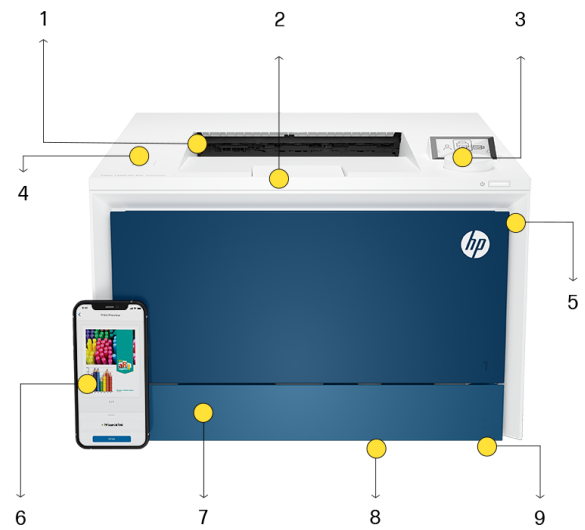

Produktomvisning

1. Automatisk tosidig utskrift
2. Utskriftshastigheter på opptil 33 spm A4, 300-arks standard papirkapasitet
3. Vri og klikk-hurtigvalgsskive med 4-linjers LCD
4. Manuell USB for utskrift
5. Forhåndskonfigurerte sikkerhetsinnstillinger
6. HP Smart-app for lett tilgjengelig produktivitet
7. Laget for arbeidsgrupper på opptil 10 brukere
8. Farger blir mer virkelighetstro med HP TerraJet-toner
9. Tobånds Wi-Fi® med autoreparasjon, og Ethernet

Tilbehør, rekvisita og kundestøtte

Rekvisita	W2200A HP 220A svart original LaserJet-tonerkassett (~ 2 000 sider)
	W2200X HP 220X svart original LaserJet-tonerkassett (~7500 sider)
Tilbehør	28N93A HP Color LaserJet 550-arks papirskuff
Service og kundestøtte	U51Y5E HP 3 års tjeneste neste virkedag på stedet for Color LaserJet Pro 420x
	U51YGPE – HP 1 års tjeneste neste virkedag på stedet etter utløpt garanti for Color LaserJet Pro 420x