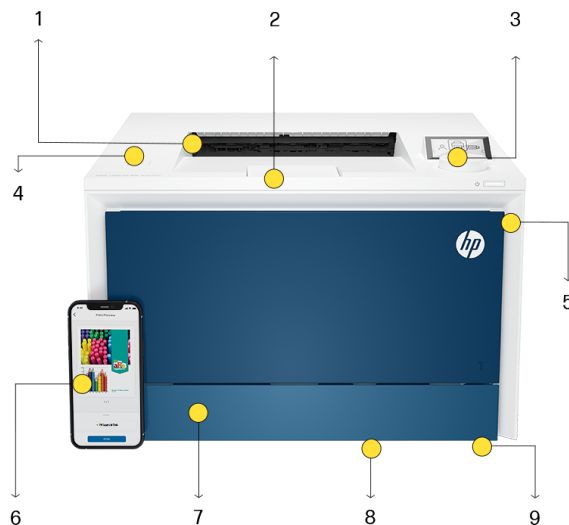

Verbeter je beveiliging met HP Wolf Pro

- De printerbeveiliging is vooraf ingesteld. Met de voorgeconfigureerde instellingen kun je direct printen.
- Voeg een beveiligingslaag toe. Met de PIN/pull-optie worden je printtaken alleen geauthenticeerd als je bij de printer bent.
- Maak compliance eenvoudiger en sterker. Met deze upgrade/oplossing wordt je zakelijke beleid op alle printers toegepast.⁵

Productrondeleiding

1. Automatisch dubbelzijdig afdrukken
2. Printsnelheid tot 33 ppm A4, standaard papiercapaciteit voor 300 vel
3. Snelle draai-en-klik schijf met 4-regelig LCD
4. Printen op apparaat via USB
5. Vooraf geconfigureerde beveiligingsinstellingen
6. HP Smart-app om de printer te bedienen
7. Ontworpen voor teams van maximaal 10 personen
8. Meer kleurechte kleuren met HP TerraJet toner
9. Dual-band Wi-Fi® met zelfherstel, Ethernet