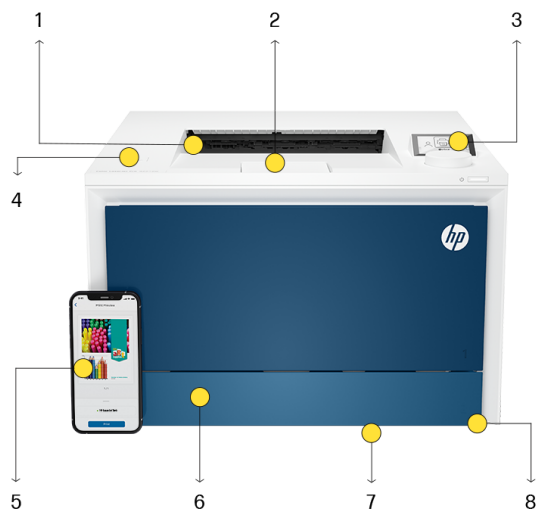

Verbeter je beveiliging met HP Wolf Pro

- De printerbeveiliging is vooraf ingesteld. Met de voorgeconfigureerde instellingen kun je direct printen.
- Voeg een beveiligingslaag toe. Met de PIN/pull-optie worden je printtaken alleen geauthenticeerd als je bij de printer bent.
- Maak compliance eenvoudiger en sterker. Met deze upgrade/oplossing wordt je zakelijke beleid op alle printers toegepast.⁴

Productrondeleiding

1. Automatisch dubbelzijdig afdrukken
2. Printsnelheid tot 33 ppm A4, standaard papiercapaciteit voor 300 vel
3. Snelle draai-en-klik schijf met 4-regelig LCD
4. High-Speed USB-poorten, ingebouwd Fast Ethernet
5. HP Smart-app om de printer te bedienen
6. Ontworpen voor teams van maximaal 10 personen
7. Meer kleurechte kleuren met HP TerraJet toner
8. Vooraf geconfigureerde beveiligingsinstellingen