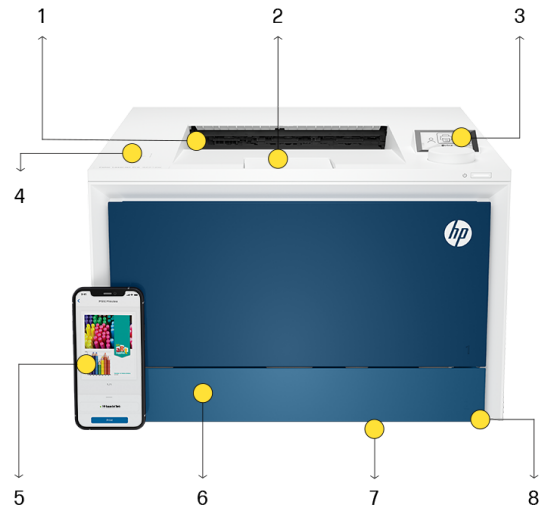

Verbeter je beveiliging met HP Wolf Pro

- De printerbeveiliging is vooraf ingesteld. Met de voorgeconfigureerde instellingen kun je direct printen.
- Voeg een beveiligingslaag toe. Met de PIN/pull-optie worden je printtaken alleen geauthenticeerd als je bij de printer bent.
- Maak compliance eenvoudiger en sterker. Met deze upgrade/oplossing wordt je zakelijke beleid op alle printers toegepast.⁴

Productrondeleiding

1. Automatisch dubbelzijdig afdrukken
2. Printsnelheid tot 33 ppm A4, standaard papiercapaciteit voor 300 vel
3. Snelle draai-en-klik schijf met 4-regelig LCD
4. High-Speed USB-poorten, ingebouwd Fast Ethernet
5. HP Smart-app om de printer te bedienen
6. Ontworpen voor teams van maximaal 10 personen
7. Meer kleurechte kleuren met HP TerraJet toner
8. Vooraf geconfigureerde beveiligingsinstellingen