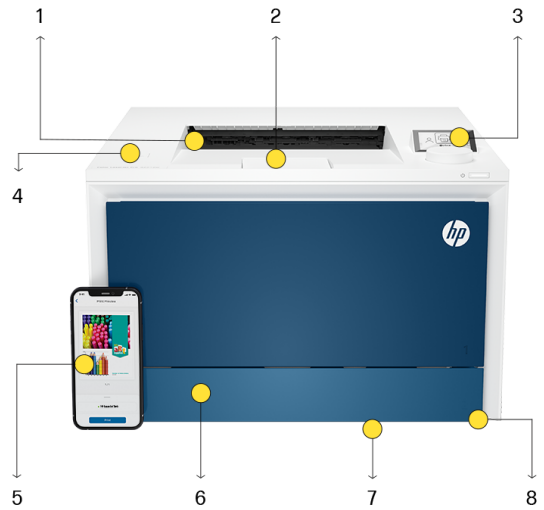

HP Color LaserJet Pro 4202dn - tulostin

Värikästä tuottavuutta. Saumaton määrittys.

LaserJet Pro -tulostimilla saat käyttöösi erittäin nopean väritulostuksen ja helpot hallintatyökalut.

Tämä tulostin on suunniteltu toimimaan vain sellaisten kasettien kanssa, joissa on uusi tai uudelleenkäytetty HP:n siru. Muuta kuin HP:n sirua käyttävien kasettien käyttö on estetty dynaamisilla suojausominaisuuksilla. Näiden ominaisuuksien toimintaa ylläpidetään säännöllisillä laiteohjelmistopäivityksillä, jotka estävät myös aiemmin toimineiden kasettien käytön. Uudelleenkäytetty HP:n siru mahdollistaa uudelleenkäytettyjen, uudelleentalustettujen ja uudelleentalustettujen kasettien käytön. Lisätietoja:
<http://www.hp.com/learn/ds>

Esiinnostot

- Nopea tulostus (33 s/min A4)
- HP Wolf Pro security
- Automaattinen kaksipuolinen tulostus vakiona
- Suuri tulostusmäärä kuukaudessa (50 000 sivua)

Maksimoi tuottavuus kaikissa väreissä

- Tue yrityksen työtiimiä tällä kompaktilla, korkean suorituskyvyn värimonitoimilaitteella, joka tukee jopa kymmentä käyttäjää.
- Tehosta työnkulkua tulostusnopeudella, joka täyttää odotukset, kun tulostimelta vaaditaan paljon.
- Ammattimainen lopputulos joka sivulla laadukkaalla tulostuksella, todenmukaisilla väreillä ja terävillä yksityiskohdilla.¹

Tuotteen esittely

1. Automaattinen kaksipuolinen tulostus
2. Tulostusnopeus jopa 33 A4-sivua minuutissa, 300 arkin vakiopaperikapasiteetti
3. Kierrolla ja napsauttamalla toimiva nopea säätö 4-rivisellä LCD-näytöllä
4. Nopeat USB-portit, sisäänrakennettu nopea Ethernet
5. HP Smart -sovellus tuo tuottavuuden kätesi ulottuville
6. Suunniteltu jopa 10 käyttäjän työtiimille
7. Todenmukaisemmat värit HP TerraJet -väriaineella
8. Esimääritetyt suojausasetukset