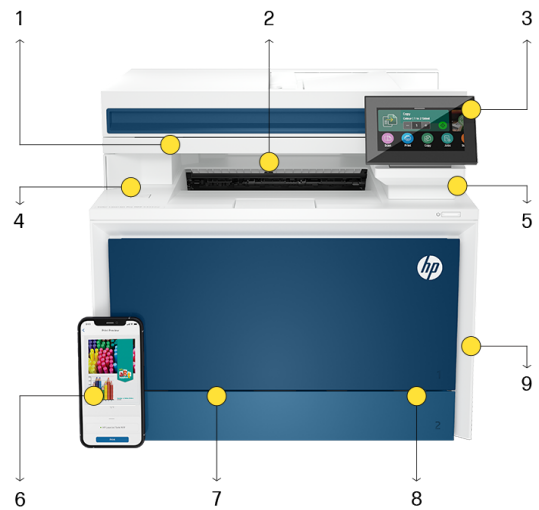

HP Wolf Pro Security

- De printerbeveiliging is standaard ingeschakeld. Door de vooraf geconfigureerde instellingen is hij meteen gebruiksklaar.
- Voeg een beveiligingslaag toe. Met de PIN/pull-optie worden je printtaken alleen geauthenticeerd als je bij de printer bent.
- Maak compliance eenvoudiger en sterker. Met deze upgrade wordt je zakelijke beleid op alle printers toegepast.⁷

Productrondeleiding

1. Automatisch dubbelzijdig afdrukken
2. Printsnelheid tot 33 ppm A4, standaard papiercapaciteit voor 300 vel
3. 4,3-inch kleurentouchscreen
4. Dual-band Wi-Fi® met automatisch herstel, USB en Ethernet
5. Vooraf geconfigureerde beveiligingsinstellingen
6. HP Smart-app om de printer te bedienen
7. Ontworpen voor teams van maximaal 10 personen
8. Meer kleurechte kleuren met HP TerraJet toner
9. Direct printen en scannen via USB