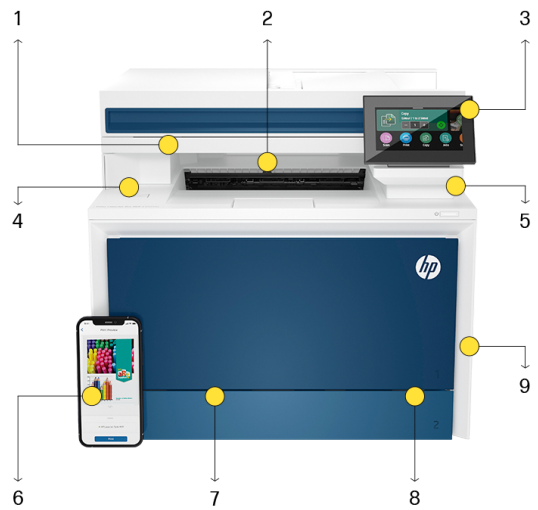

Voornaamste kenmerken

- Hoge printsnelheid (33 ppm A4)
- HP Wolf Pro Security
- Automatisch dubbelzijdig afdrukken standaard
- Hoog maandelijks printvolume (50.000 pagina's)
- Documentinvoer voor 50 vel met single-pass dubbelzijdig scannen

HP Wolf Pro Security

- De printerbeveiliging is standaard ingeschakeld. Door de vooraf geconfigureerde instellingen is hij meteen gebruiksklaar.
- Voeg een beveiligingslaag toe. Met de PIN/pull-optie worden je printtaken alleen geauthenticeerd als je bij de printer bent.
- Maak compliance eenvoudiger en sterker. Met deze upgrade wordt je zakelijke beleid op alle printers toegepast.⁷

Productronleiding

1. Automatisch dubbelzijdig printen en scannen
2. Printsnelheid tot 33 ppm A4, standaard papiercapaciteit voor 300 vel
3. 4,3-inch kleurentouchscreen
4. High-Speed USB-poorten, ingebouwd Fast Ethernet
5. Vooraf geconfigureerde beveiligingsinstellingen
6. HP Smart-app om de printer te bedienen
7. Ontworpen voor teams van maximaal 10 personen
8. Meer kleurechte kleuren met HP TerraJet toner
9. Direct printen en scannen via USB