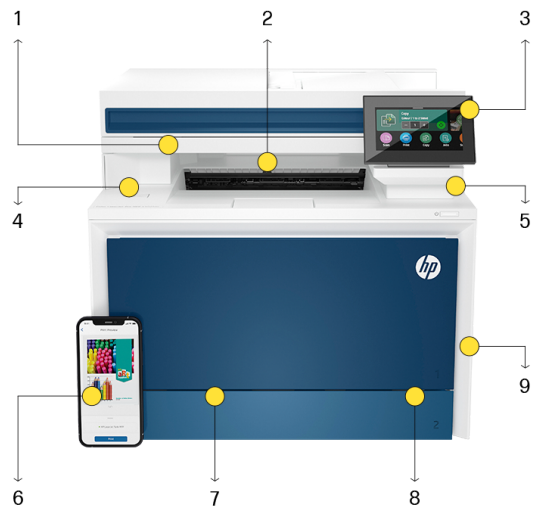

Voornaamste kenmerken

- Hoge printsnelheid (33 ppm A4)
- HP Wolf Pro Security
- Automatisch dubbelzijdig afdrukken standaard
- Hoog maandelijks printvolume (50.000 pagina's)
- Documentinvoer voor 50 vel met single-pass dubbelzijdig scannen

HP Wolf Pro Security

- De printerbeveiliging is standaard ingeschakeld. Door de vooraf geconfigureerde instellingen is hij meteen gebruiksklaar.
- Voeg een beveiligingslaag toe. Met de PIN/pull-optie worden je printtaken alleen geauthenticeerd als je bij de printer bent.
- Maak compliance eenvoudiger en sterker. Met deze upgrade wordt je zakelijke beleid op alle printers toegepast. ⁷

Productrondeleiding

1. Automatisch dubbelzijdig printen en scannen
2. Printsnelheid tot 33 ppm A4, standaard papiercapaciteit voor 300 vel
3. 4,3-inch kleurentouchscreen
4. High-Speed USB-poorten, ingebouwd Fast Ethernet
5. Vooraf geconfigureerde beveiligingsinstellingen
6. HP Smart-app om de printer te bedienen
7. Ontworpen voor teams van maximaal 10 personen
8. Meer kleurechte kleuren met HP TerraJet toner
9. Direct printen en scannen via USB