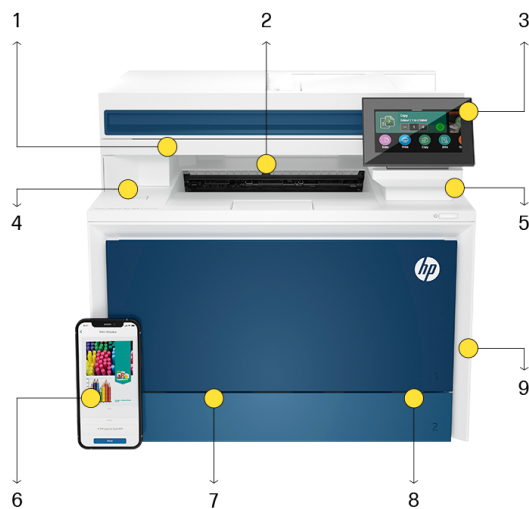

HP Wolf Pro Security

- De printerbeveiliging is standaard ingeschakeld. Door de vooraf geconfigureerde instellingen is hij meteen gebruiksklaar.
- Voeg een beveiligingslaag toe. Met de PIN/pull-optie worden je printtaken alleen geauthenticeerd als je bij de printer bent.
- Maak compliance eenvoudiger en sterker. Met deze upgrade wordt je zakelijke beleid op alle printers toegepast.⁷

Productrondeleiding

1. Automatisch dubbelzijdig printen en scannen
2. Printsnelheid tot 33 ppm A4, standaard papiercapaciteit voor 300 vel
3. 4,3-inch kleurentouchscreen
4. High-Speed USB-poorten, ingebouwd Fast Ethernet
5. Vooraf geconfigureerde beveiligingsinstellingen
6. HP Smart-app om de printer te bedienen
7. Ontworpen voor teams van maximaal 10 personen
8. Meer kleurechte kleuren met HP TerraJet toner
9. Direct printen en scannen via USB