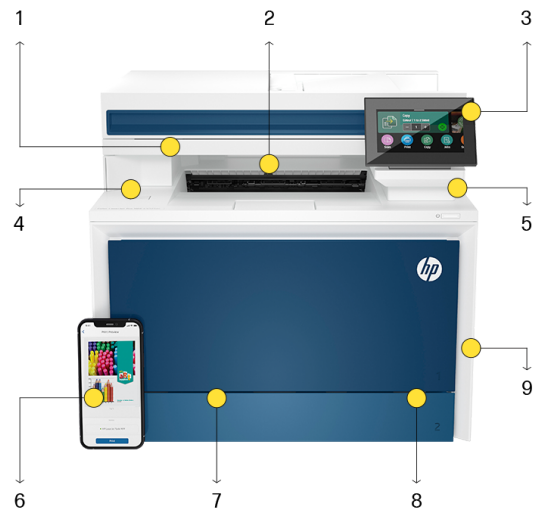

Voornaamste kenmerken

- Hoge printsnelheid (33 ppm A4)
- HP Wolf Pro Security
- Automatisch dubbelzijdig afdrukken standaard
- Hoog maandelijks printvolume (50.000 pagina's)
- Dual-band Wi-Fi®, Bluetooth® LE, Wi-Fi® Direct
- Documentinvoer voor 50 vel met single-pass dubbelzijdig scannen

HP Wolf Pro Security

- De printerbeveiliging is standaard ingeschakeld. Door de vooraf geconfigureerde instellingen is hij meteen gebruiksklaar.
- Voeg een beveiligingslaag toe. Met de PIN/pull-optie worden je printtaken alleen geauthenticeerd als je bij de printer bent.
- Maak compliance eenvoudiger en sterker. Met deze upgrade wordt je zakelijke beleid op alle printers toegepast.⁷

Productrondeleiding

1. Automatisch dubbelzijdig printen en scannen
2. Printsnelheid tot 33 ppm A4, standaard papiercapaciteit voor 300 vel
3. 4,3-inch kleurentouchscreen
4. Dual-band Wi-Fi® met automatisch herstel, USB en Ethernet
5. Vooraf geconfigureerde beveiligingsinstellingen
6. HP Smart-app om de printer te bedienen
7. Ontworpen voor teams van maximaal 10 personen
8. Meer kleurechte kleuren met HP TerraJet toner
9. Direct printen en scannen via USB