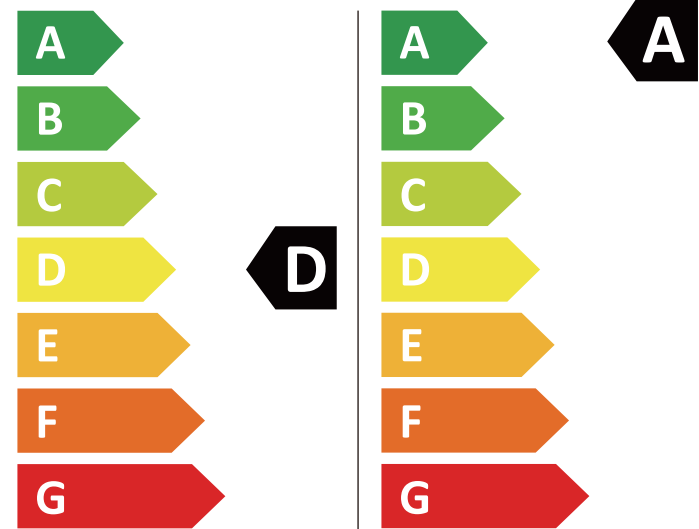

HISENSE

WDQA8014EVJMT

266 kWh/100

47 kWh/100

5 kg 8 kg

80L 42L

11:30 3:26

ABCDEF G