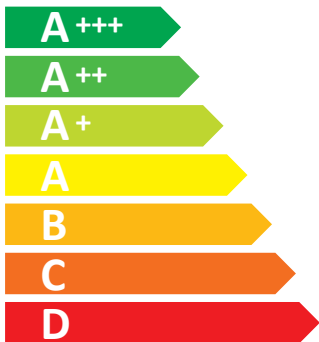

ENERG

енергия · ενέργεια

Y

IJA

IE

IA

SAMSUNG NV7B4430ZAS

A+

76 L

1.05 kWh/cycle*

0.71 kWh/cycle*

* цикл · cyklus · portion · zyklus · πρόγραμμα · ciclo · tsükkel · ohjelma · ciklus
ciklas · cikls · čiklu · cyclus · cykl · ciclu · program · cykel

65/2014