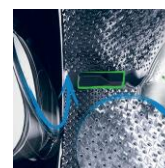

Tambour Aquawave

Préservez vos vêtements

Les alvéoles du tambour Aquawave facilitent le glissement de vos textiles en créant un voile d'eau. Le linge est donc davantage préservé.